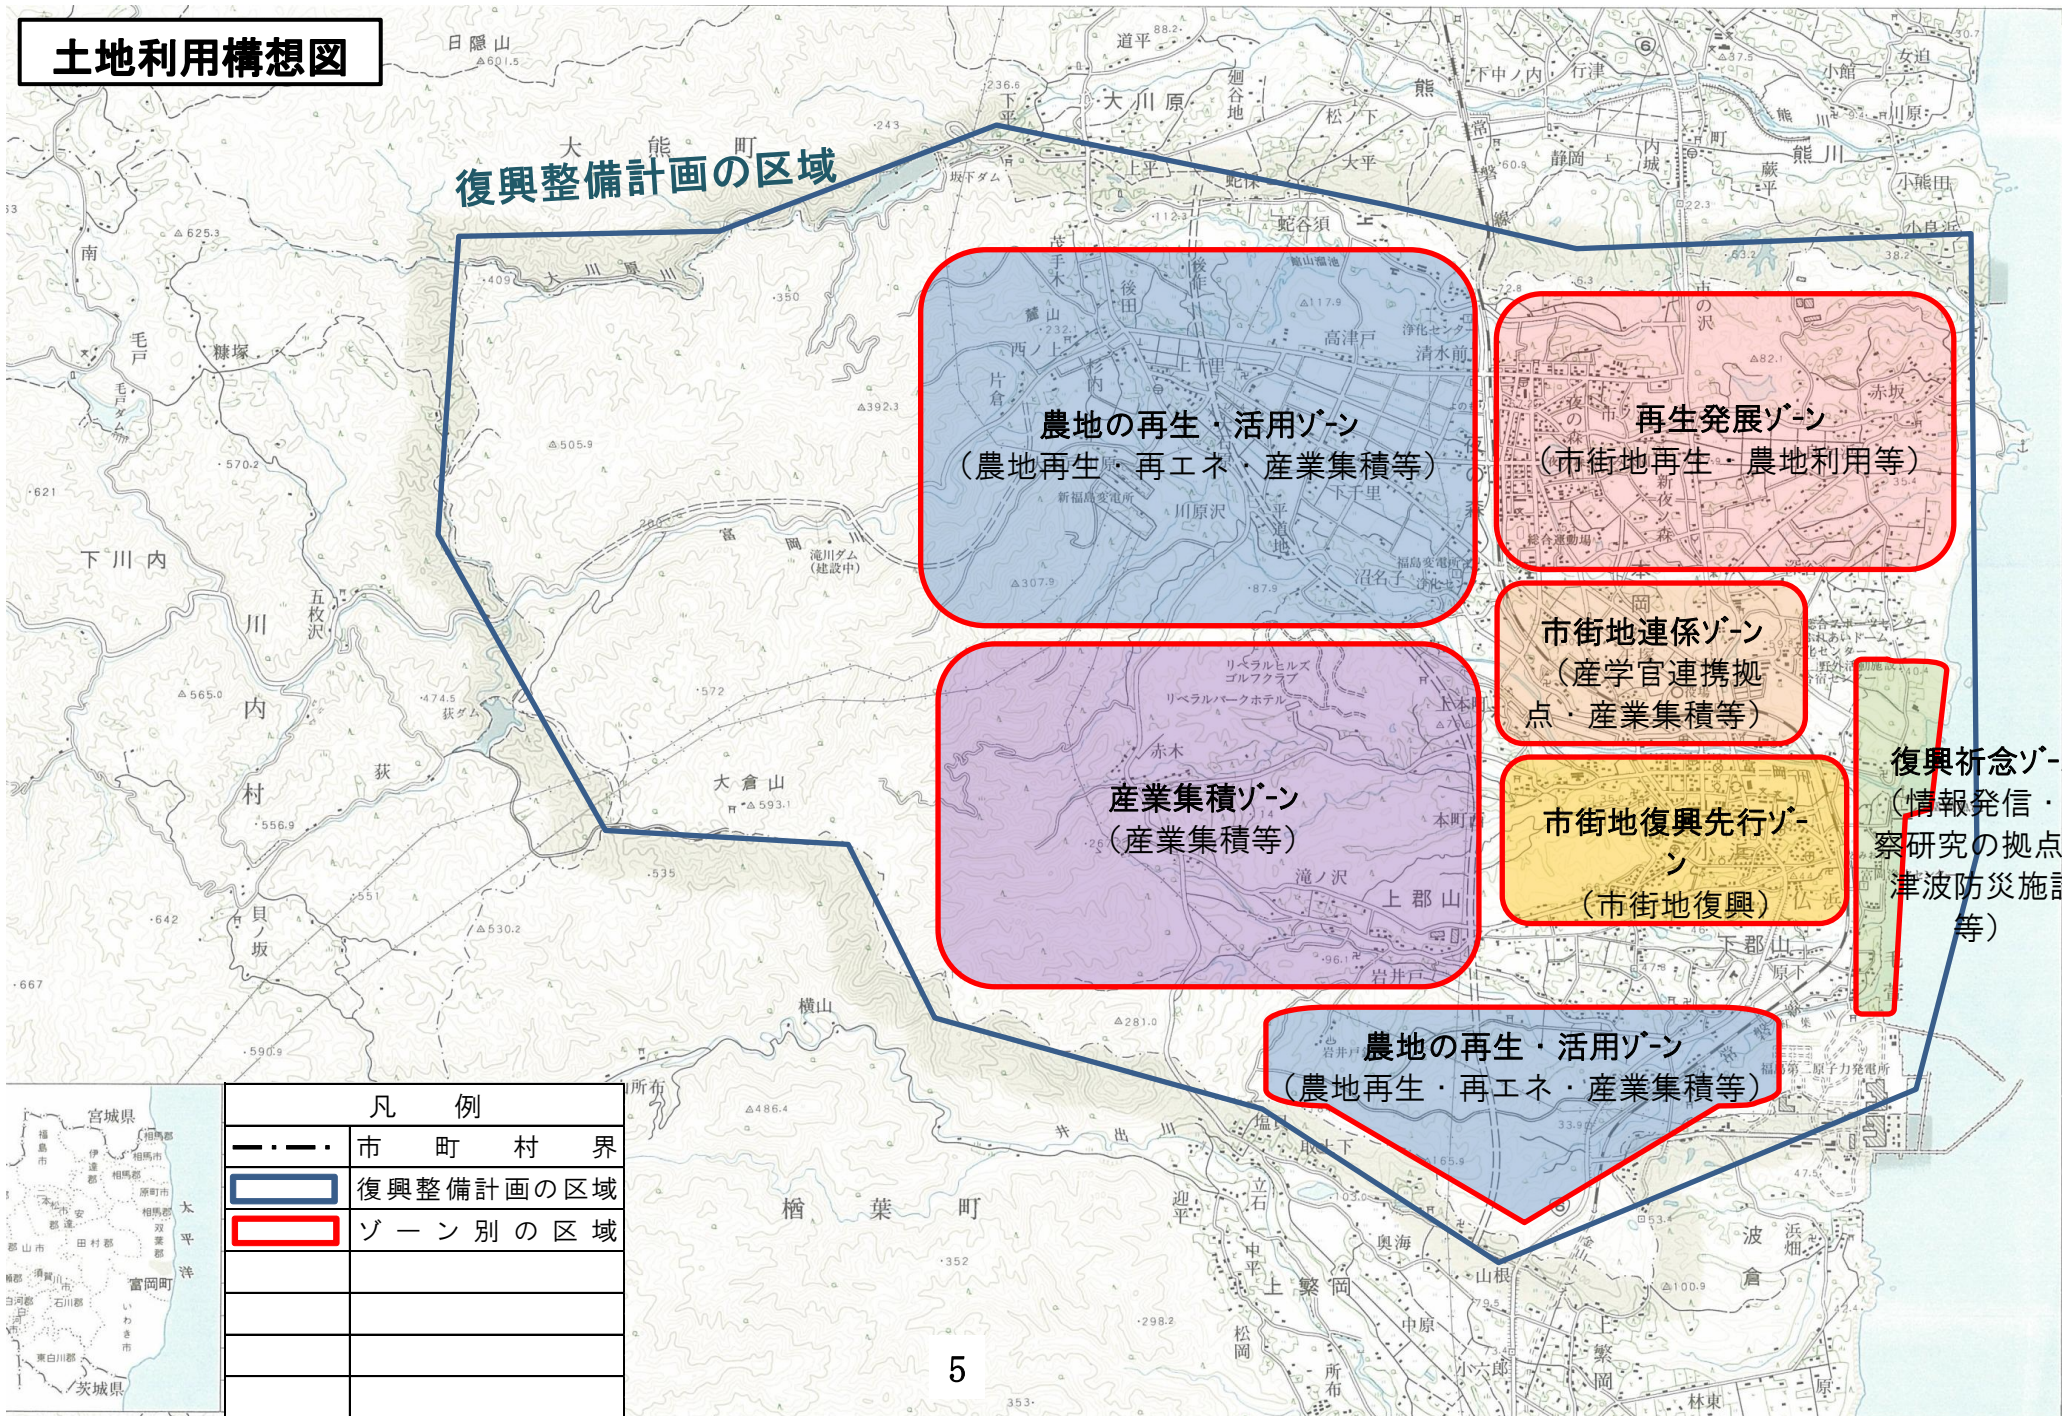

土地利用構想図

復興整備計画の区域

凡 例	
— · — · —	市 町 村 界
■ (Blue)	復興整備計画の区域
■ (Red)	ゾーン別の区域

1 : 50,000

1000 0 1000 2000 3000m