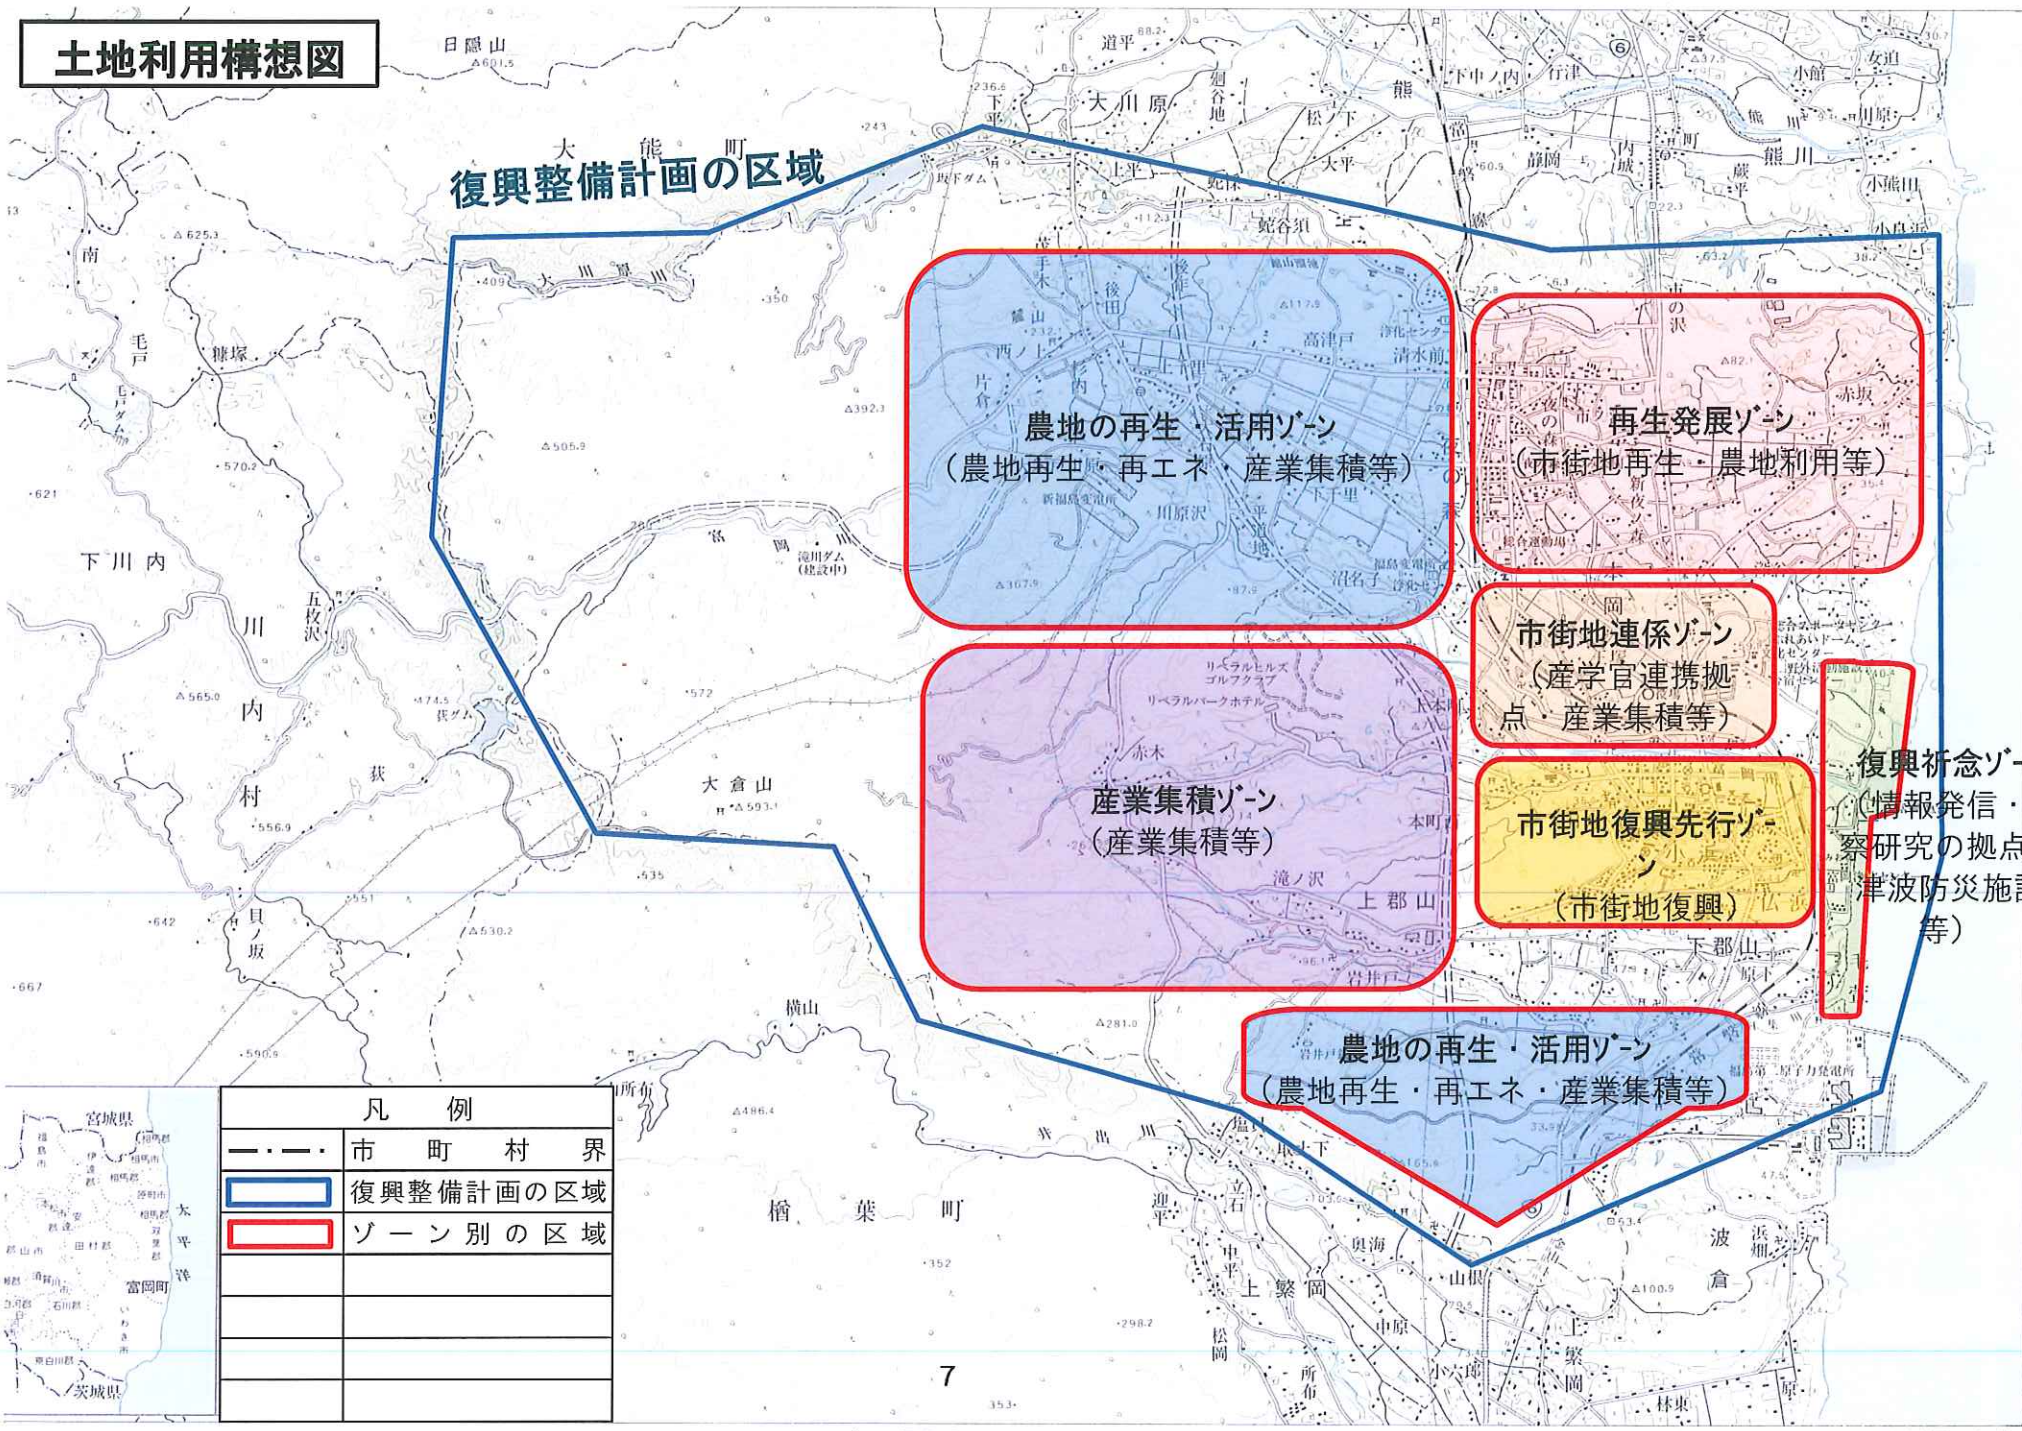

# 土地利用構想図

## 復興整備計画の区域

**農地の再生・活用ゾーン**  
(農地再生・再エネ・産業集積等)

**再生発展ゾーン**  
(市街地再生・農地利用等)

**産業集積ゾーン**  
(産業集積等)

**市街地連係ゾーン**  
(産学官連携拠点・産業集積等)

**市街地復興先行ゾーン**  
(市街地復興)

**復興祈念ゾーン**  
(情報発信・観察研究の拠点・津波防災施設等)

**農地の再生・活用ゾーン**  
(農地再生・再エネ・産業集積等)

凡 例	
---	市 町 村 界
■	復興整備計画の区域
■	ゾーン別の区域

1 : 50,000

建設省国土地理院承認済 承認番号【平十、承視第一〇八四号】 福島県双葉郡富岡町