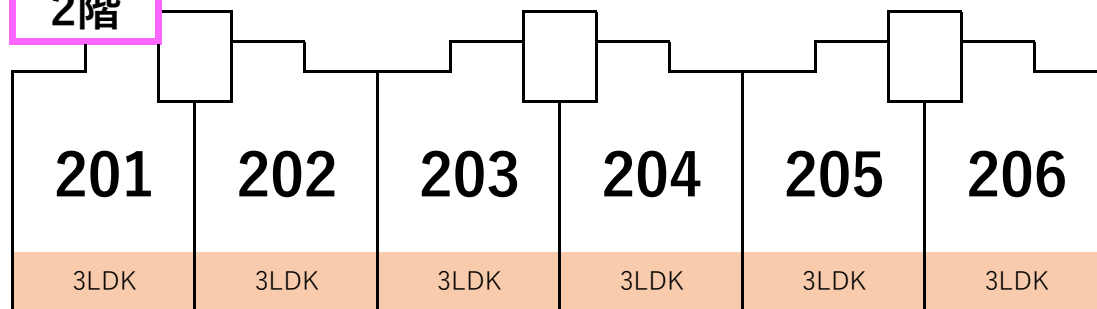

新田団地 1号棟

こちらのごみステーション
をご利用ください↓

駐車場は
こちら→

1	2	3	4	5	6	7	8	9	10	11	12	13	14	15	16	17	18
101	201	301	102	202	302	103	203	303	104	204	304	105	205	305	106	206	306

ごみステーション

町道

1階

2階

3階

新田団地 2号棟

↑ 1号棟

8	303
7	203
6	101
5	102

304	12
204	11
104	10
103	9

1階

受水槽

駐
車
場
←

101

102

103

104

2LDK

2LDK

2LDK

2LDK