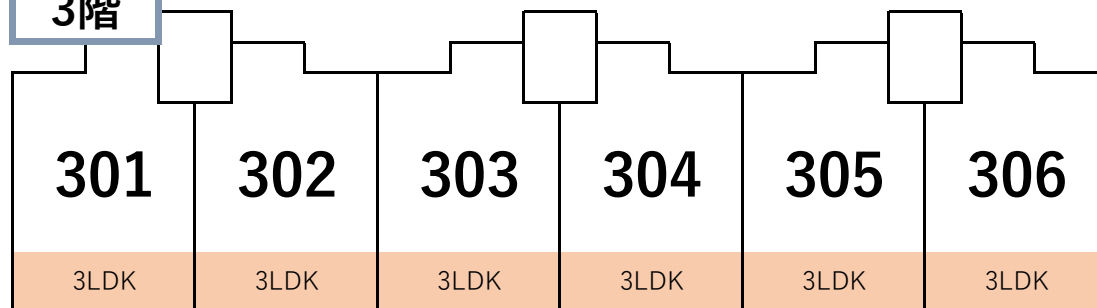

新田団地 1号棟

こちらのごみステーション
をご利用ください↓

駐車場は
こちら→

1	2	3	4	5	6	7	8	9	10	11	12	13	14	15	16	17	18
101	201	301	102	202	302	103	203	303	104	204	304	105	205	305	106	206	306

ごみステーション

町道

1階

2階

3階

新田団地 2号棟

↑ 1号棟

8	303
7	203
6	101
5	102

304	12
204	11
104	10
103	9

1階

受水槽

駐
車
場
←

101

102

103

104

2LDK

2LDK

2LDK

2LDK

2階

4	302
3	301
2	202
1	201

201

202

203

204

3LDK

3LDK