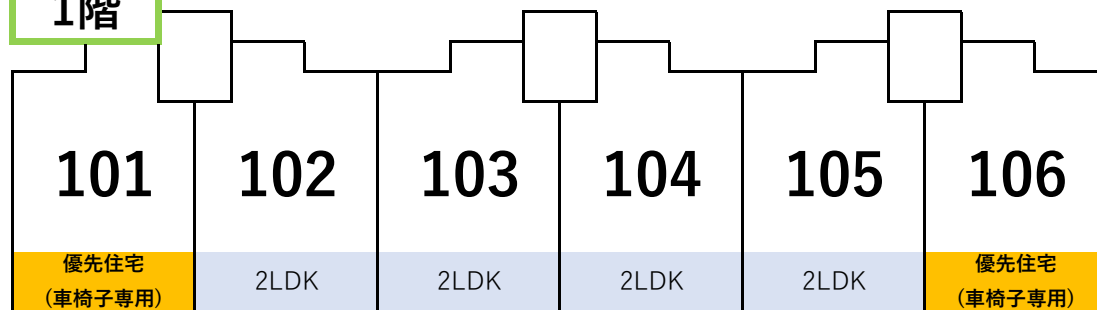

新田団地 1号棟

こちらのごみステーション
をご利用ください↓

駐車場は
こちら→

1	2	3	4	5	6	7	8	9	10	11	12	13	14	15	16	17	18
101	201	301	102	202	302	103	203	303	104	204	304	105	205	305	106	206	306

ごみステーション

町道

1階

2階

3階

新田団地 2号棟

↑ 1号棟

8	303
7	203
6	101
5	102

304	12
204	11
104	10
103	9

1階

受水槽

駐
車
場
←

101

102

103

104

2LDK

2LDK

2LDK

2LDK