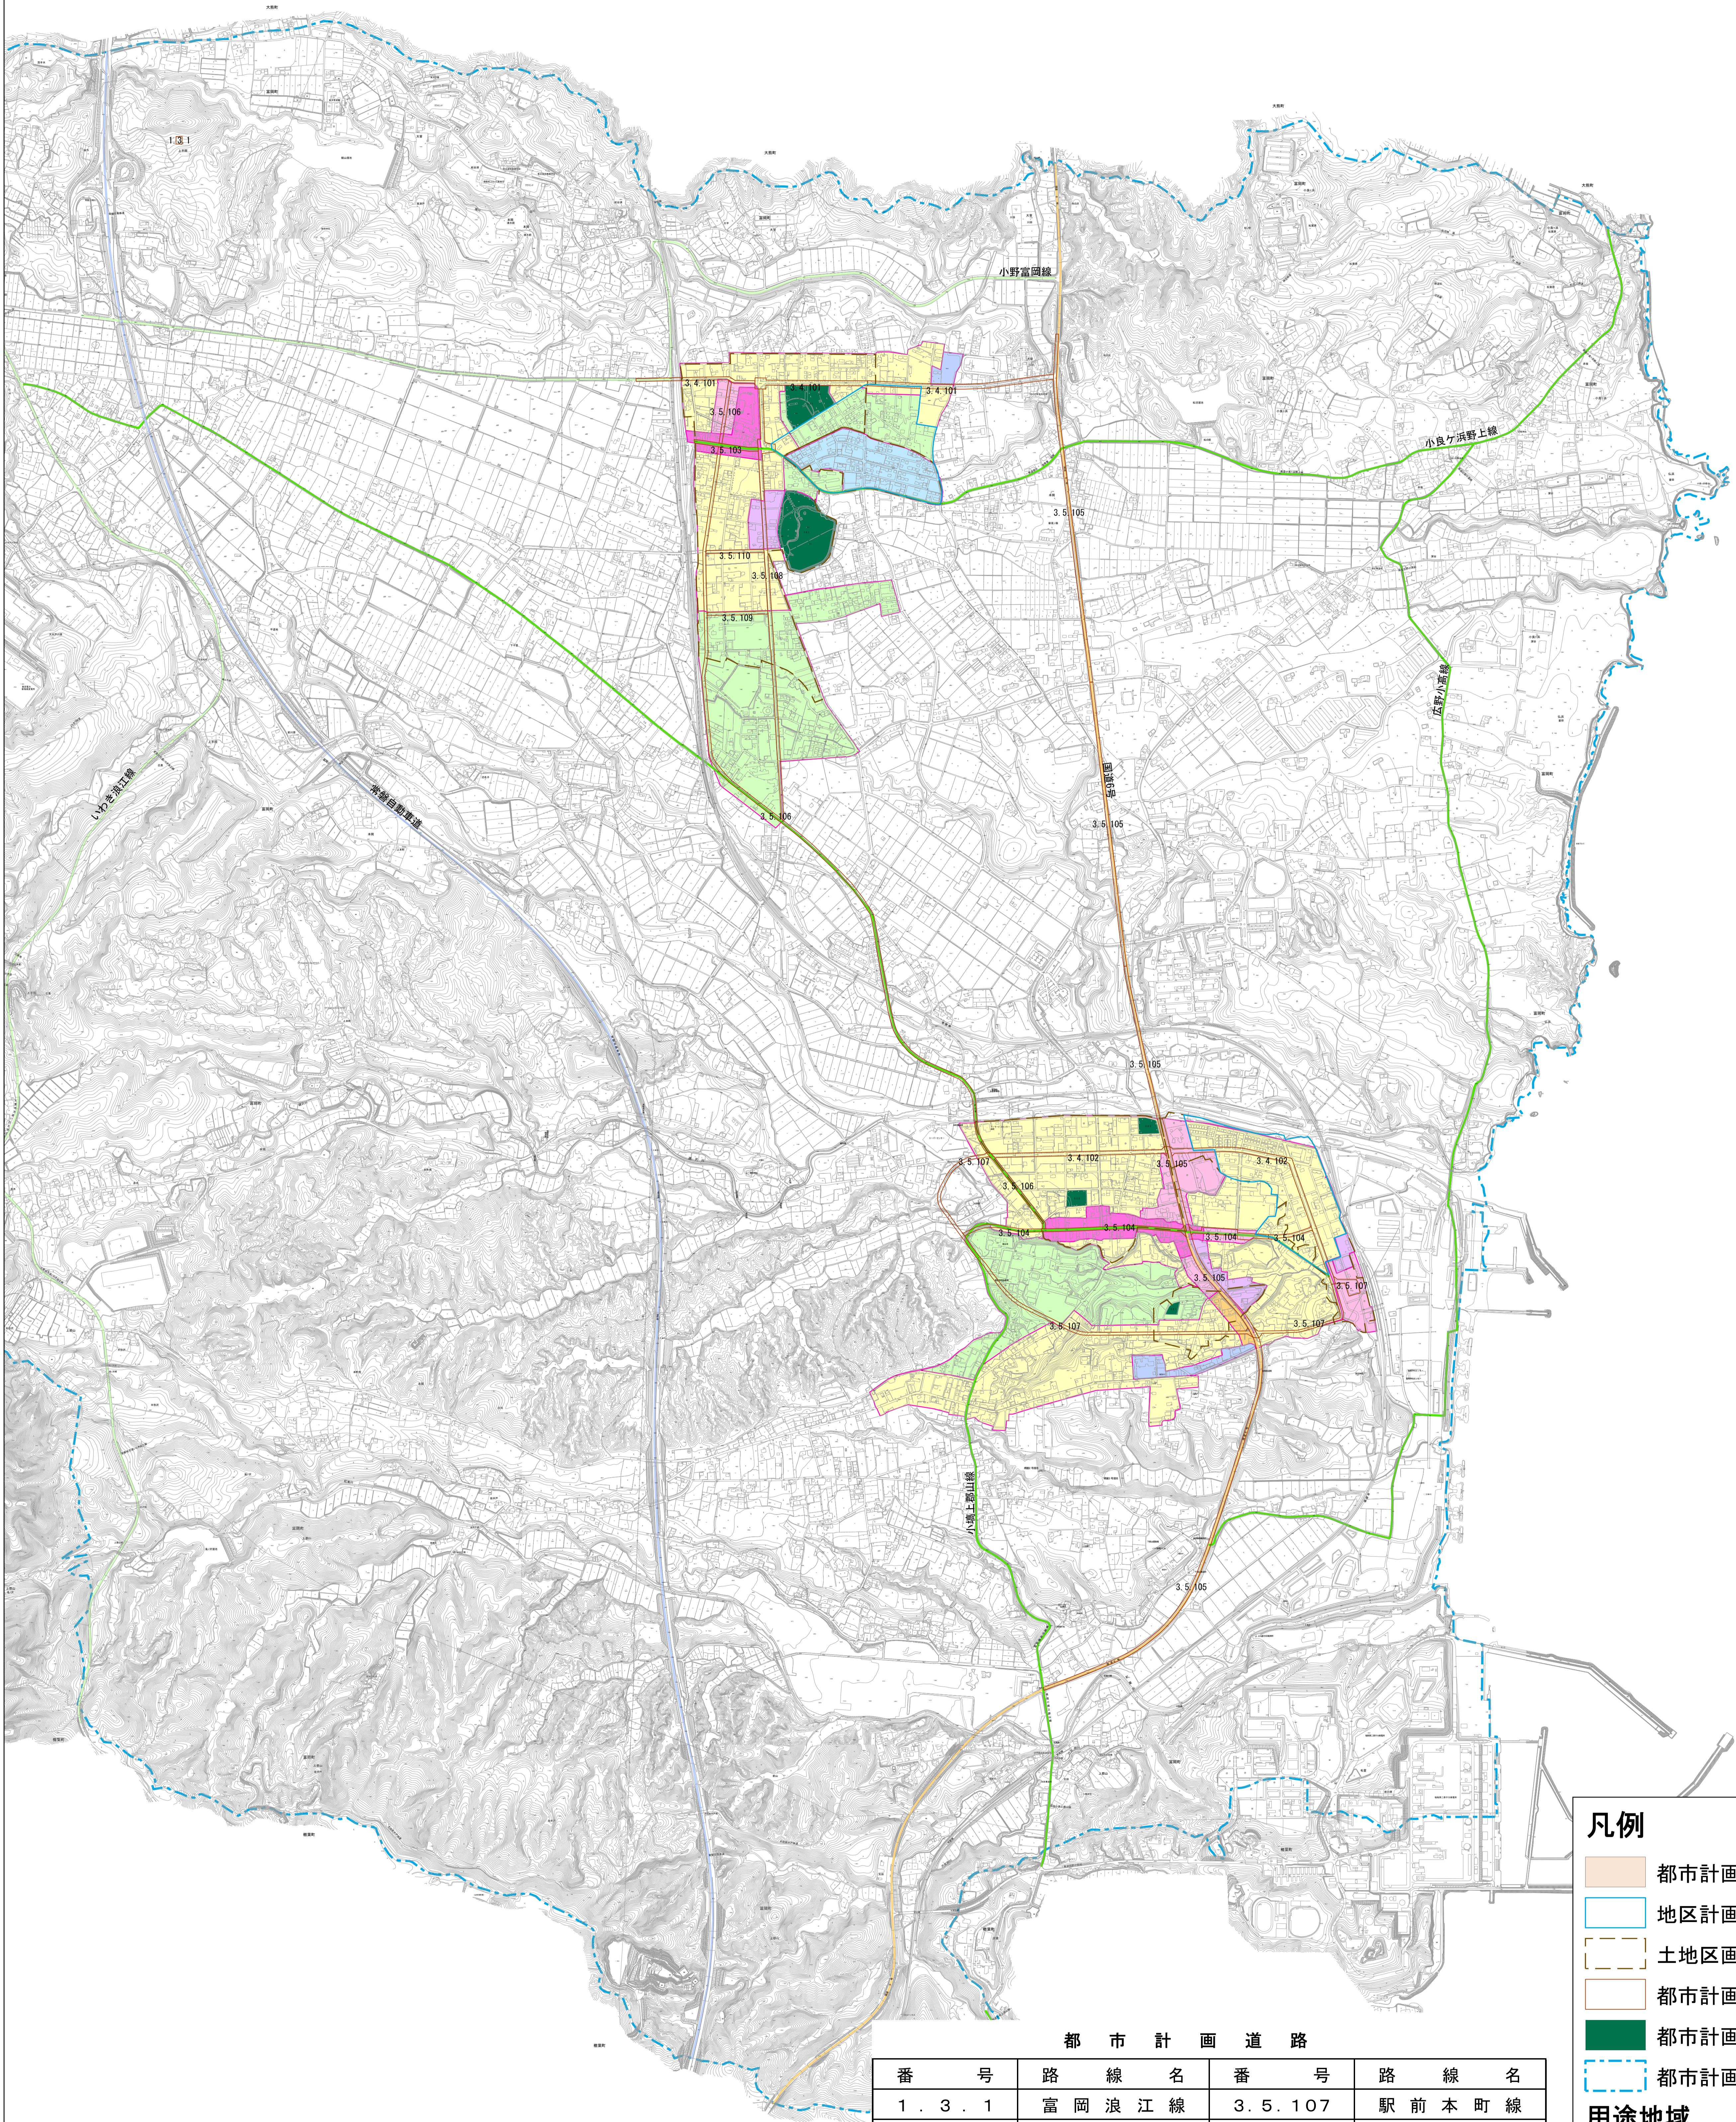

富岡都市計画総括図

凡例

- 都市計画総括図図郭
- 地区計画区域
- 土地区画整理事業
- 都市計画道路
- 都市計画公園
- 都市計画区域

用途地域

- 第二種低層住居専用地域
- 第一種中高層住居専用地域
- 第一種住居地域
- 第二種住居地域
- 近隣商業地域
- 商業地域
- 準工業地域
- 工業地域

都市計画道路

番号	路線名	番号	路線名
1. 3. 1	富岡浪江線	3. 5. 107	駅前本町線
3. 4. 101	市の沢原線	3. 5. 108	大原原線
3. 4. 102	駅前門口線	3. 5. 109	小森線
3. 5. 103	夜ノ森駅前線	3. 5. 110	新町線
3. 5. 104	小浜門口線		
3. 5. 105	国道6号線		
3. 5. 106	本町原線		

都市計画公園

番号	公園名	番号	公園名
2. 2. 1	大膳原児童公園	3. 3. 1	夜の森公園
2. 2. 2	岡内中央児童公園	7. 4. 1	夜の森つつみ公園
2. 2. 3	岡内東児童公園		

1:10,000

0 500 1,000 2,000 m