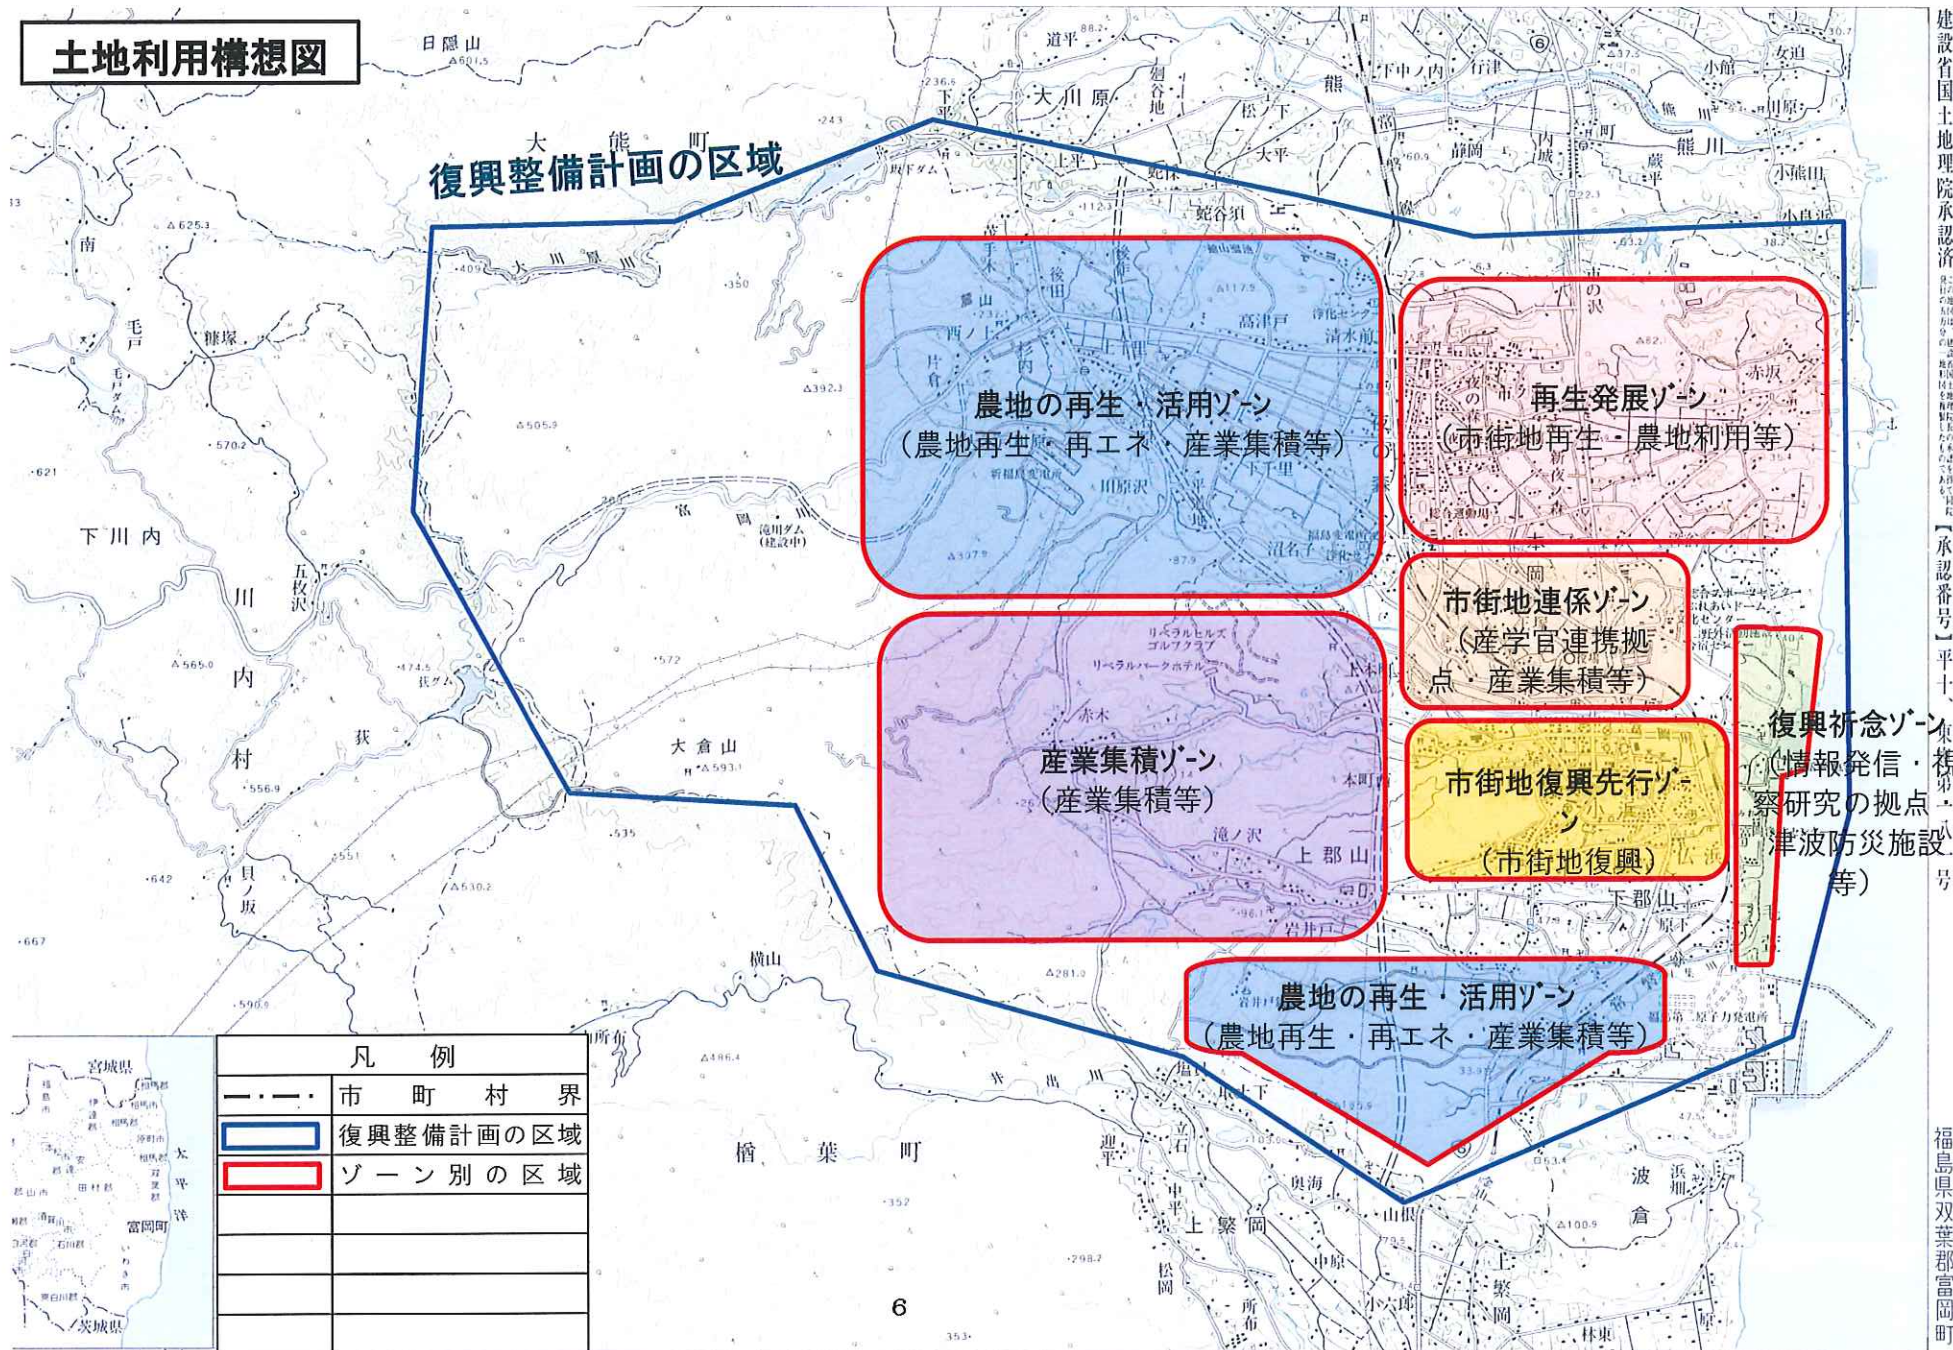

# 土地利用構想図

復興整備計画の区域

**農地の再生・活用ゾーン**  
(農地再生・再エネ・産業集積等)

**再生発展ゾーン**  
(市街地再生・農地利用等)

**市街地関係ゾーン**  
(産学官連携拠点・産業集積等)

**産業集積ゾーン**  
(産業集積等)

**市街地復興先行ゾーン**  
(市街地復興)

**復興祈念ゾーン**  
(情報発信・視察研究の拠点・津波防災施設等)

**農地の再生・活用ゾーン**  
(農地再生・再エネ・産業集積等)

凡 例	
---	市 町 村 界
■ (Blue outline)	復興整備計画の区域
■ (Red outline)	ゾーン別の区域

建設省国土地理院承認済  
福島県双葉郡富岡町  
「承認番号」平十、集視第18号