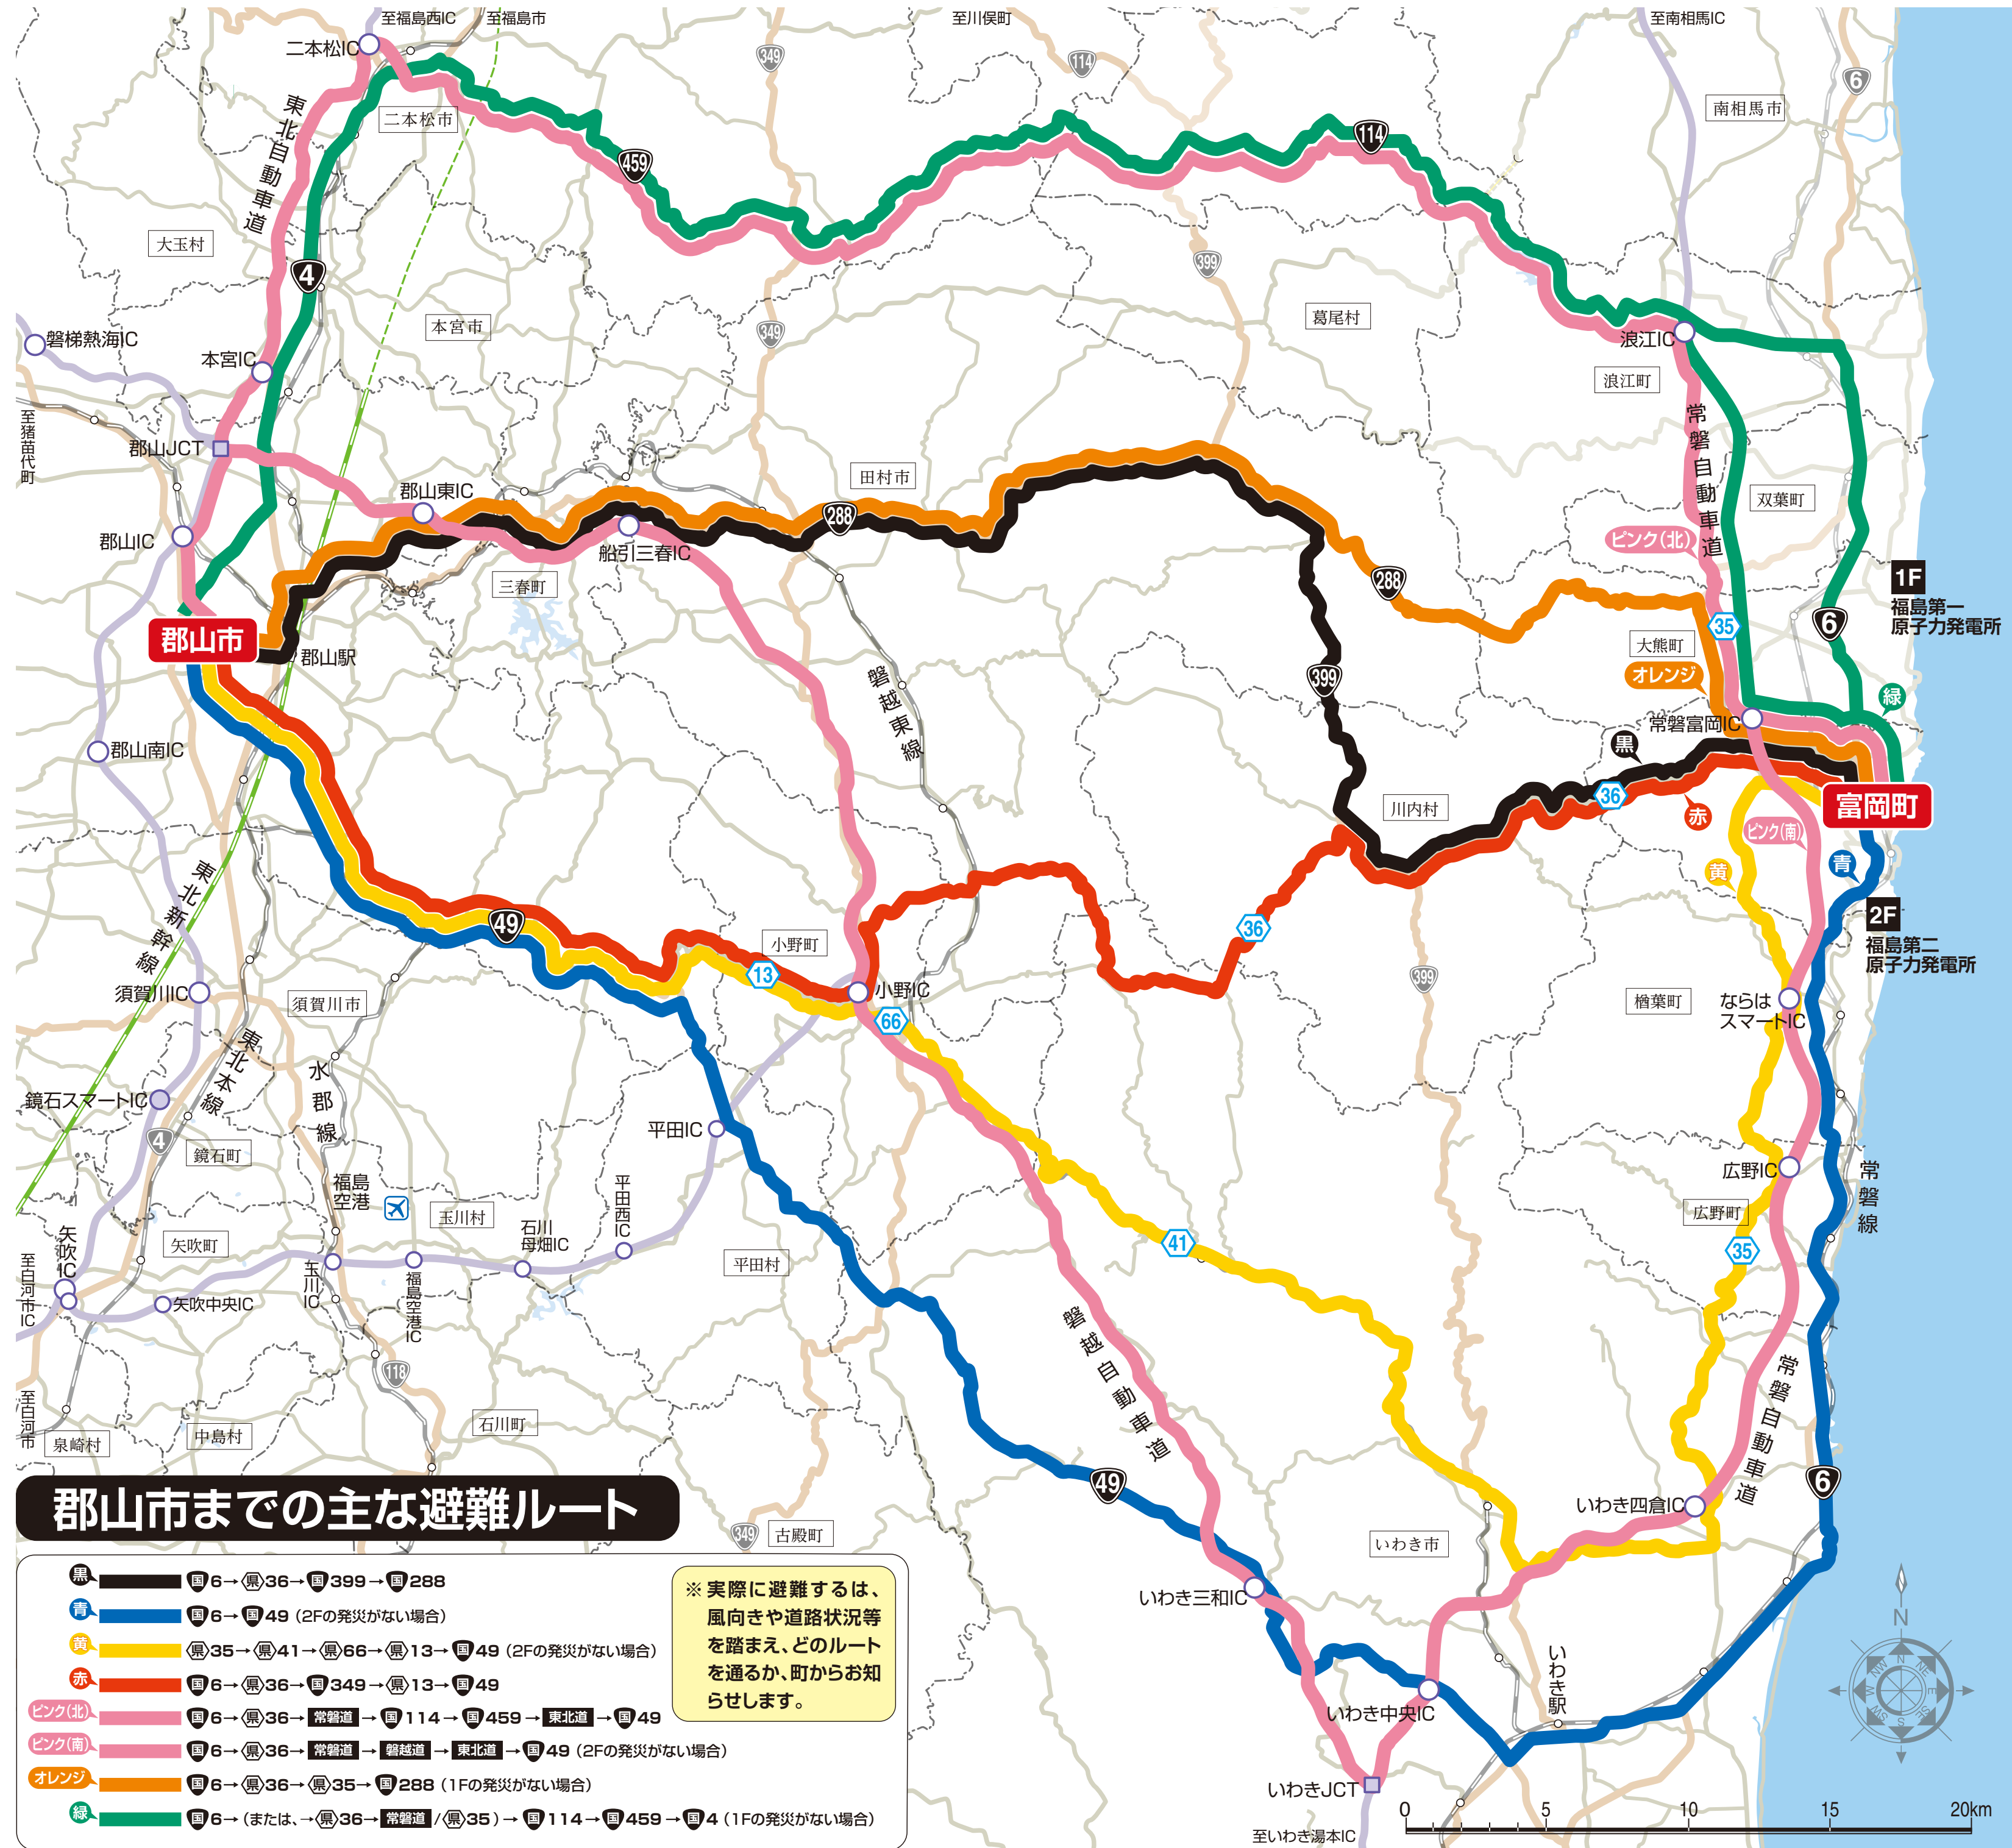

富岡町 原子力災害 広域避難 マップ

町から広域避難の指示が出たら…
富岡町の広域避難先は、郡山市です。
避難手順を確認しましょう。

避難先までの避難手順

非常時持出品	
<input type="checkbox"/> 非常食・水	<input type="checkbox"/> 現金
<input type="checkbox"/> 処方薬・お薬手帳	<input type="checkbox"/> 預金通帳
<input type="checkbox"/> 救急医療品	<input type="checkbox"/> 印鑑
<input type="checkbox"/> 懐中電灯	<input type="checkbox"/> 予備の電池
<input type="checkbox"/> 携帯ラジオ	<input type="checkbox"/> 携帯電話・スマートフォンの充電器
<input type="checkbox"/> ナイフ・缶切り	<input type="checkbox"/>
<input type="checkbox"/> ろうそく・ライター	<input type="checkbox"/>
<input type="checkbox"/> 衣類	<input type="checkbox"/>
<input type="checkbox"/> 手袋	<input type="checkbox"/>

郡山市中心部の拡大地図

富岡町行政区名	番号
杉内	1
仲町	2
高津戸	3 4 5 6
下千里	7 8 9
大菅	10 11 12 13 14 15
夜ノ森駅前北	16 17 18 19
夜ノ森駅前南	11 20 21
新町	22
赤木	23
上本町	24
王塚	25 26
本町	26 27 28 29 30 31
岩井戸	32 33
清水	34 35 36 37

富岡町行政区名	番号
上郡	38
太田	24
下郡山	39 40
毛萱	41
仏浜	42
駅前	22 43 44
西原	45 46 47
中央	48 49 50 51
小浜	52 53 54 55 56
深谷	57
小良ヶ浜	58 59
栄町	60
新夜ノ森	61 62 63 64