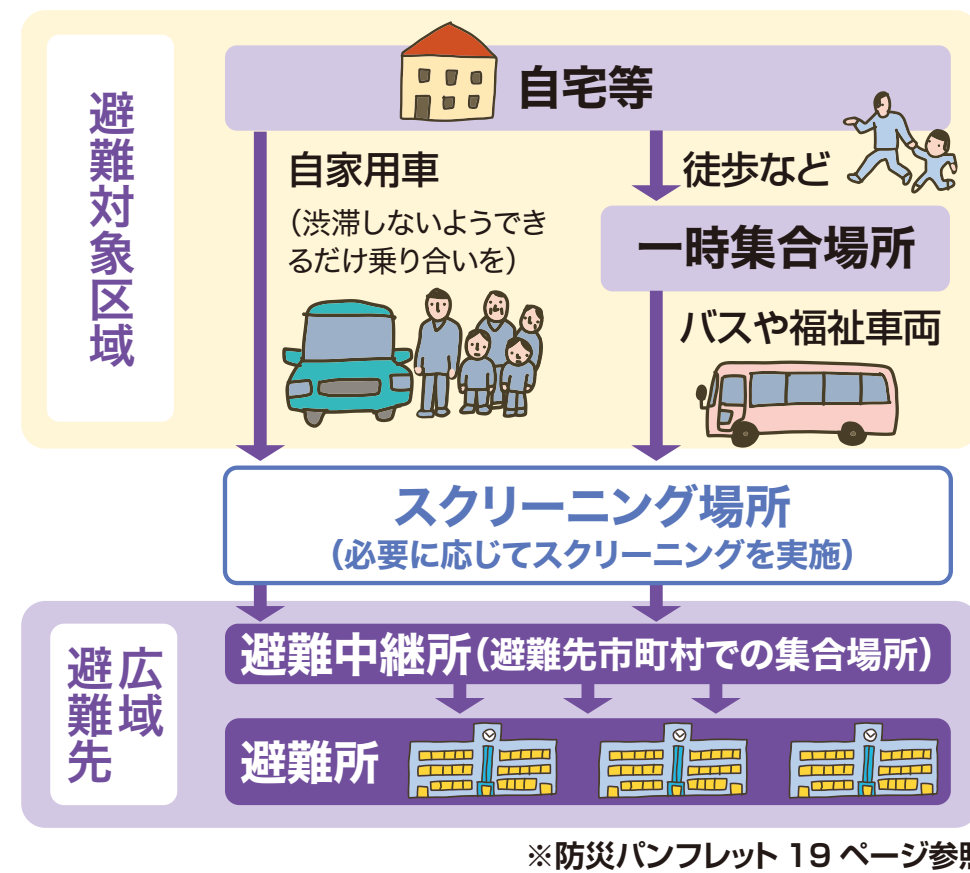

富岡町 原子力災害 広域避難 マップ

町から広域避難の指示が出たら…
富岡町の広域避難先は、郡山市です。
避難手順を確認しましょう。

避難先までの避難手順

非常時持出品	
<input type="checkbox"/> 非常食・水	<input type="checkbox"/> 現金
<input type="checkbox"/> 処方薬・お薬手帳	<input type="checkbox"/> 預金通帳
<input type="checkbox"/> 救急医療品	<input type="checkbox"/> 印鑑
<input type="checkbox"/> 懐中電灯	<input type="checkbox"/> 予備の電池
<input type="checkbox"/> 携帯ラジオ	<input type="checkbox"/> 携帯電話・スマートフォンの充電器
<input type="checkbox"/> ナイフ・缶切り	<input type="checkbox"/>
<input type="checkbox"/> ろうそく・ライター	<input type="checkbox"/>
<input type="checkbox"/> 衣類	<input type="checkbox"/>
<input type="checkbox"/> 手袋	<input type="checkbox"/>