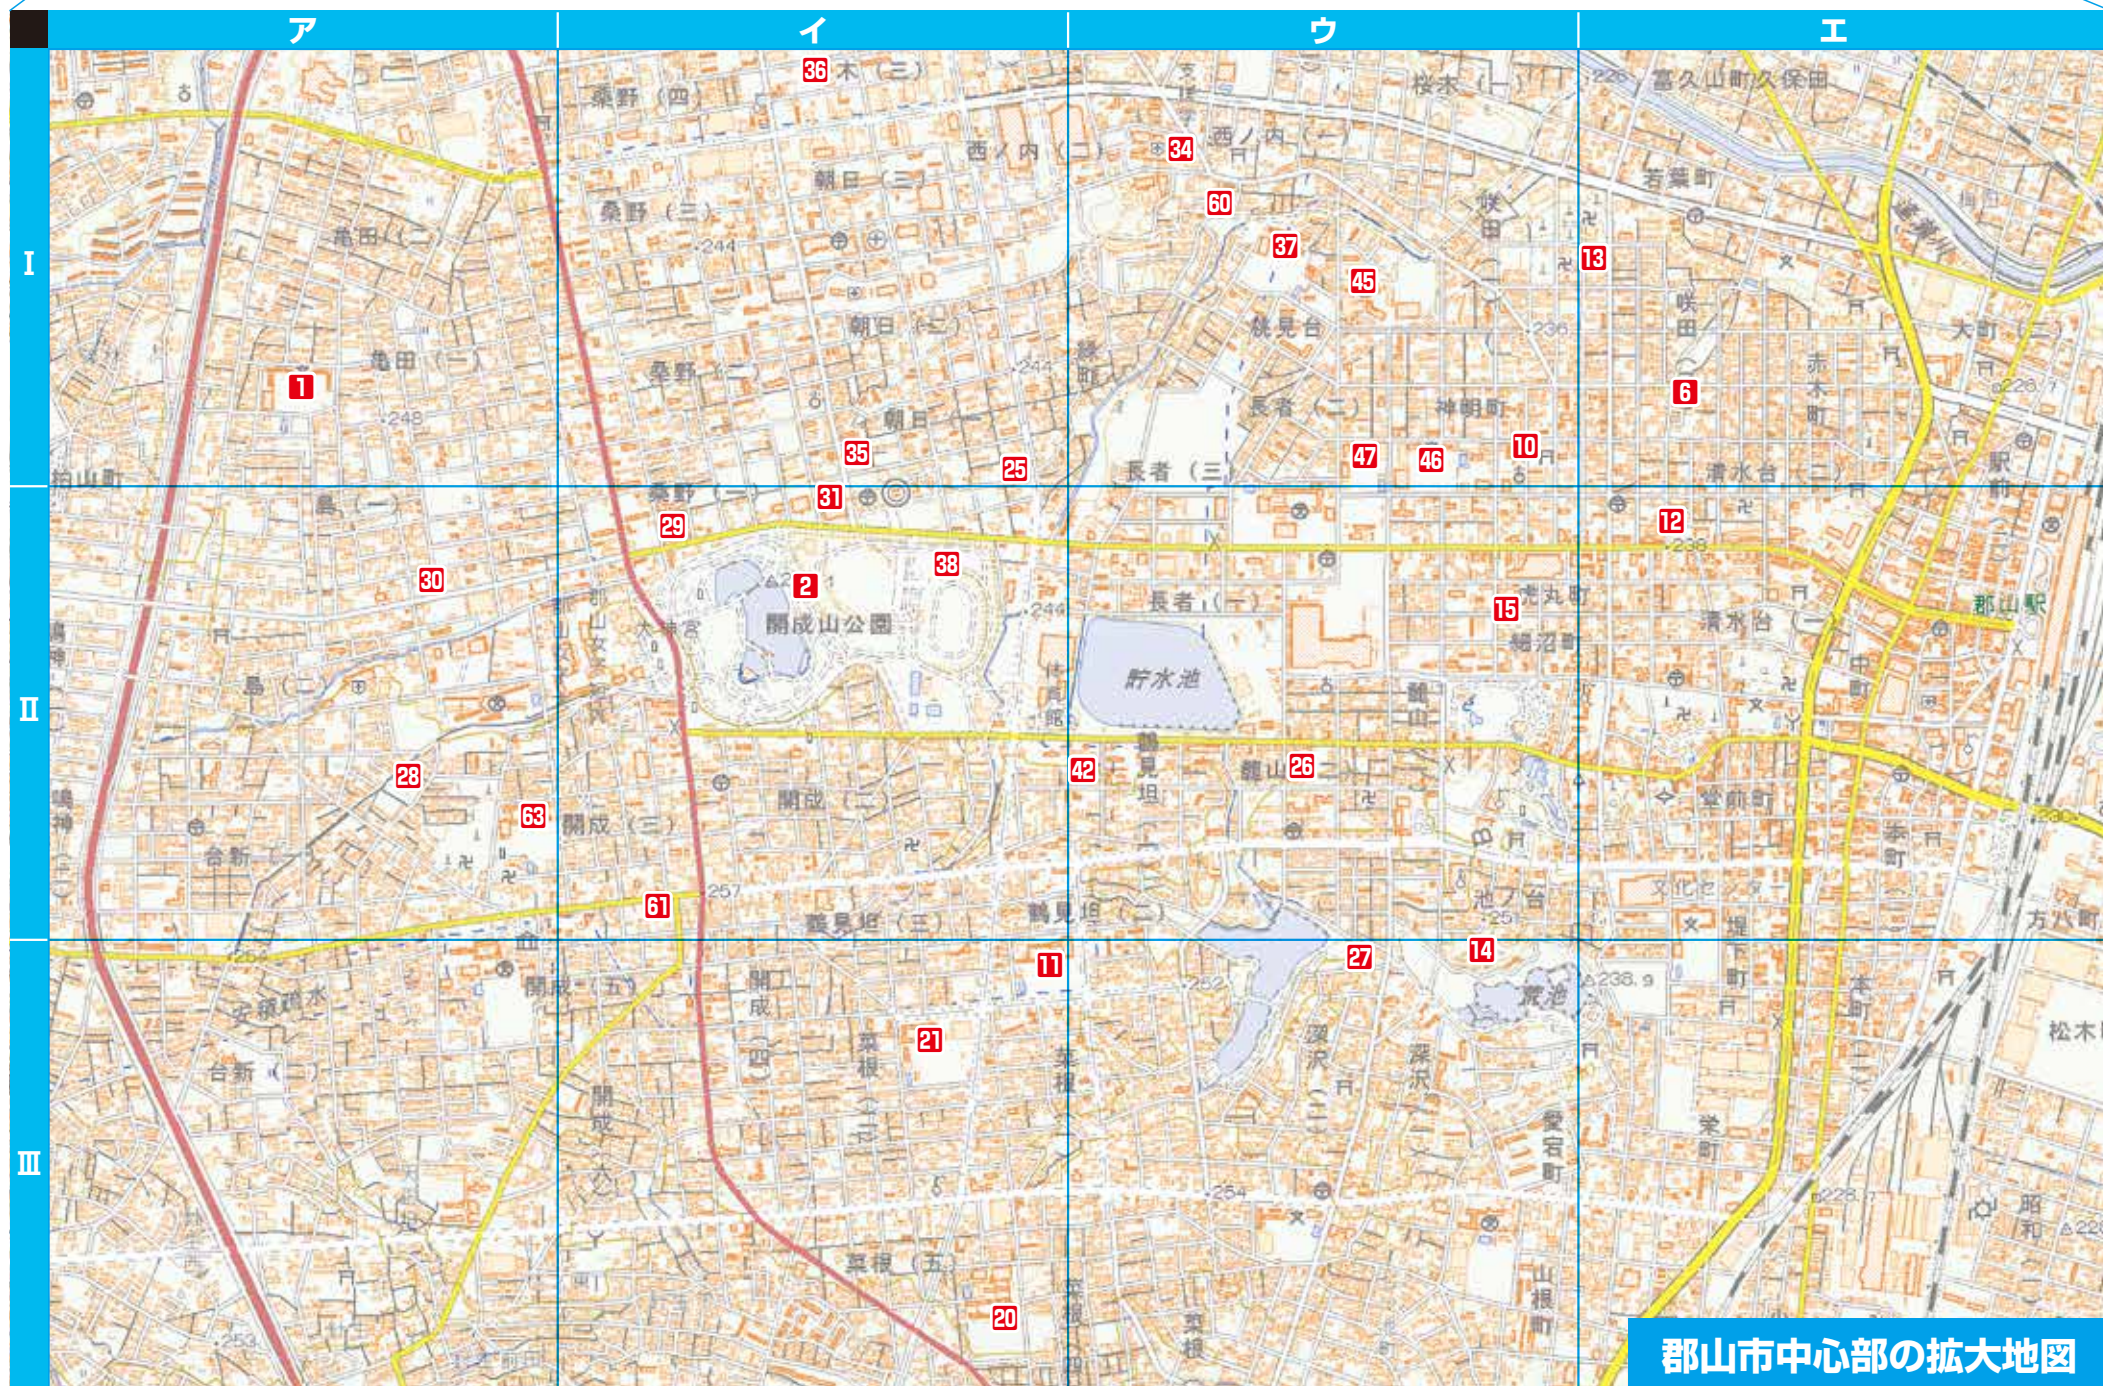

富岡町 原子力災害 広域避難 マップ

町から広域避難の指示が出たら…
富岡町の広域避難先は、郡山市です。
避難手順を確認しましょう。

避難先までの避難手順

非常時持出品	
<input type="checkbox"/> 非常食・水	<input type="checkbox"/> 現金
<input type="checkbox"/> 処方薬・お薬手帳	<input type="checkbox"/> 預金通帳
<input type="checkbox"/> 救急医療品	<input type="checkbox"/> 印鑑
<input type="checkbox"/> 懐中電灯	<input type="checkbox"/> 予備の電池
<input type="checkbox"/> 携帯ラジオ	<input type="checkbox"/> 携帯電話・スマートフォンの充電器
<input type="checkbox"/> ナイフ・缶切り	<input type="checkbox"/>
<input type="checkbox"/> ろうそく・ライター	<input type="checkbox"/>
<input type="checkbox"/> 衣類	<input type="checkbox"/>
<input type="checkbox"/> 手袋	<input type="checkbox"/>

郡山市中心部の拡大地図

富岡町行政区名	番号
杉内	1
仲町	2
高津戸	3 4 5 6
下千里	7 8 9
大菅	10 11 12 13 14 15
夜ノ森駅前北	16 17 18 19
夜ノ森駅前南	11 20 21
新町	22
赤木	23
上本町	24
王塚	25 26
本町	26 27 28 29 30 31
岩井戸	32 33
清水	34 35 36 37

富岡町行政区名	番号
上郡	38
太田	24
下郡山	39 40
毛萱	41
仏浜	42
駅前	22 43 44
西原	45 46 47
中央	48 49 50 51
小浜	52 53 54 55 56
深谷	57
小良ヶ浜	58 59
栄町	60
新夜ノ森	61 62 63 64