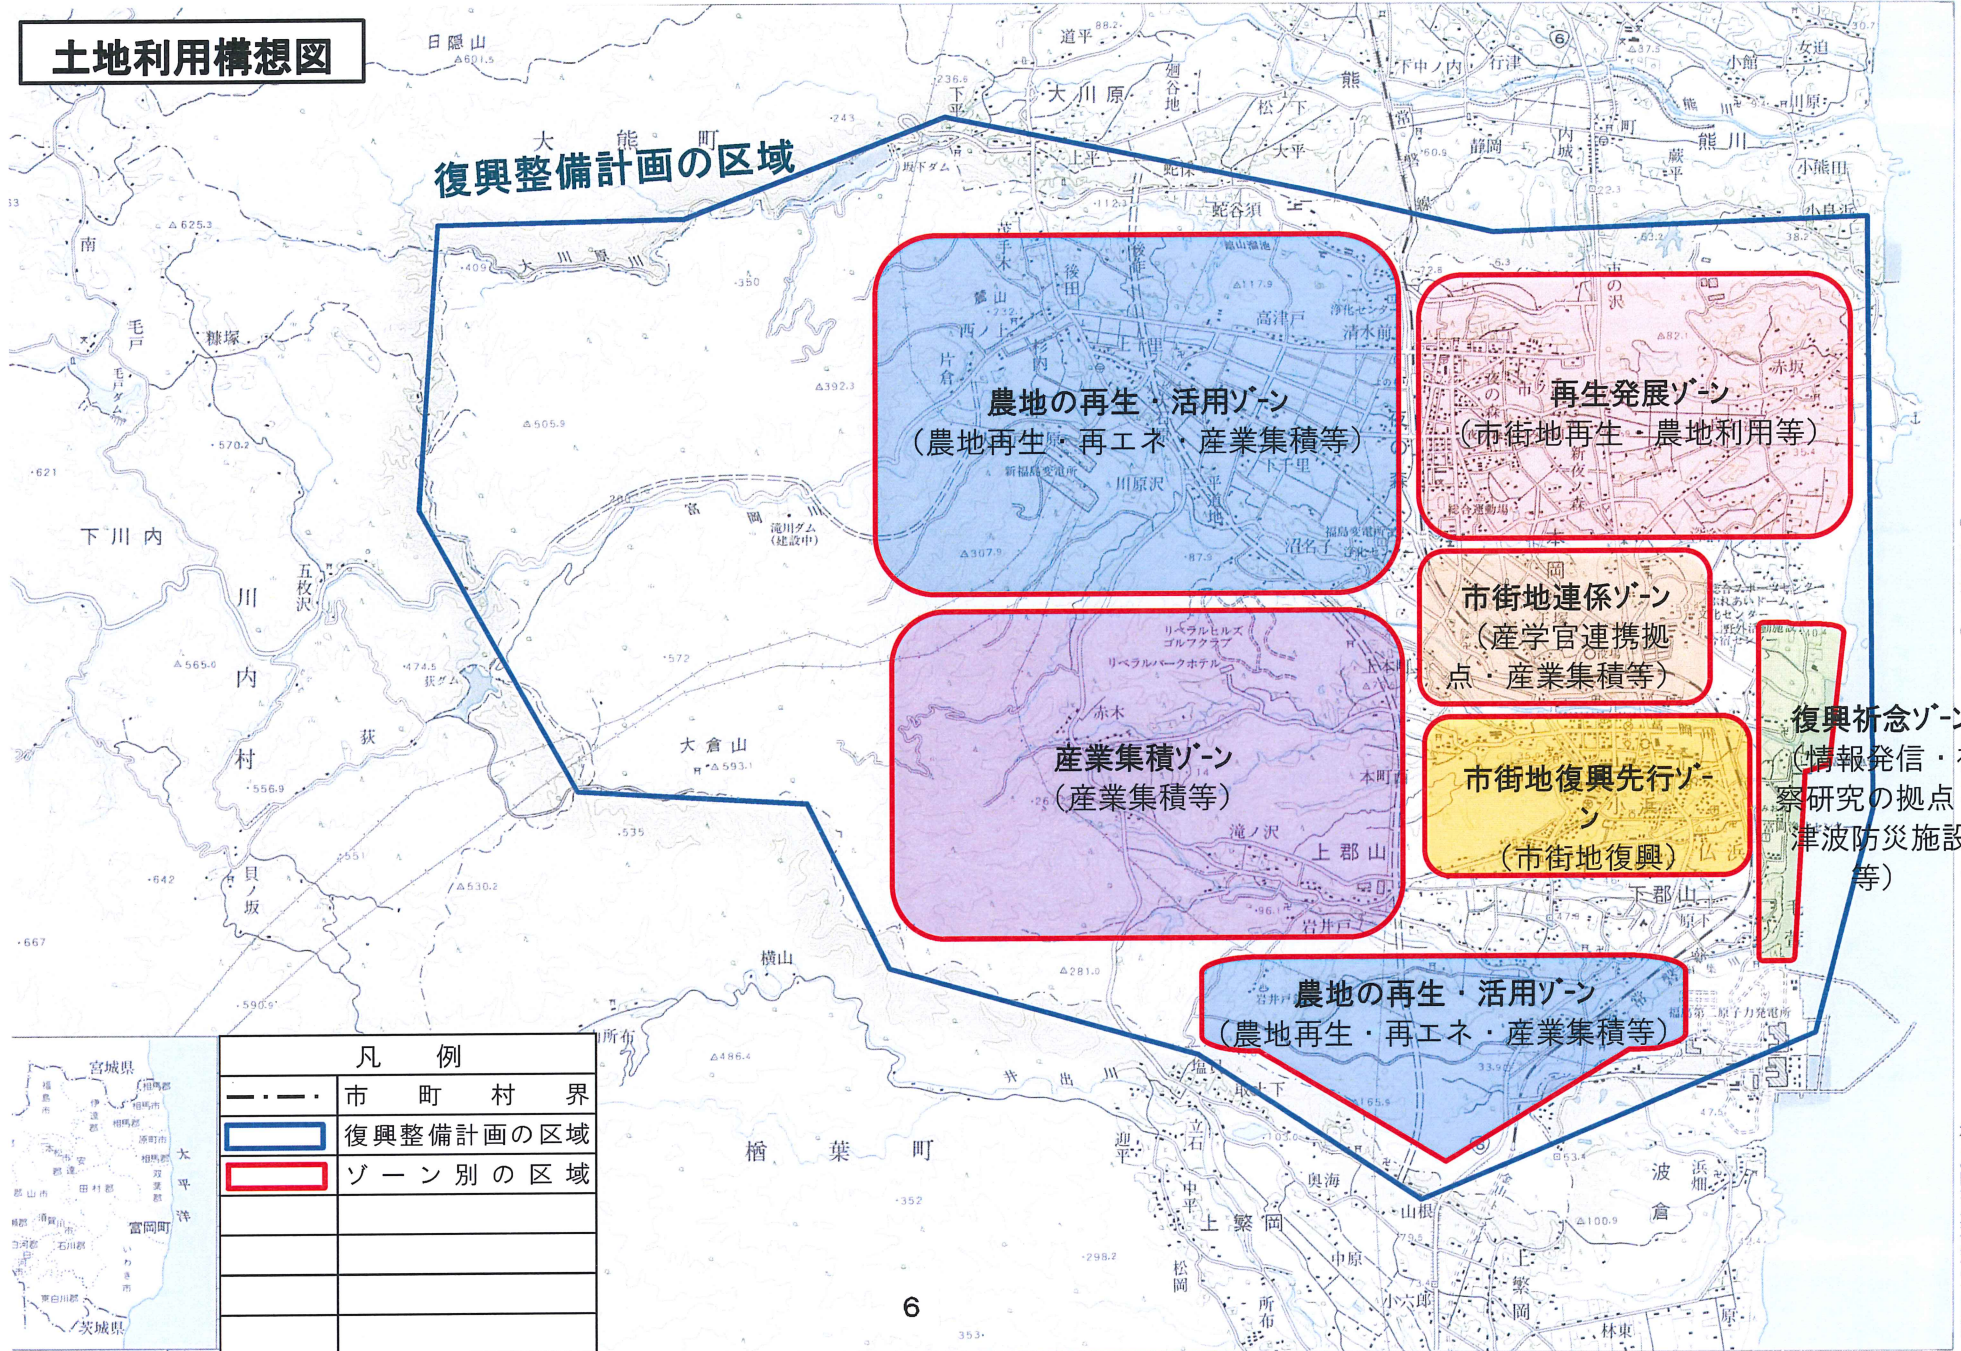

土地利用構想図

復興整備計画の区域

農地の再生・活用ゾーン
(農地再生・再エネ・産業集積等)

再生発展ゾーン
(市街地再生・農地利用等)

産業集積ゾーン
(産業集積等)

市街地関係ゾーン
(産学官連携拠点・産業集積等)

市街地復興先行ゾーン
(市街地復興)

復興祈念ゾーン
(情報発信・視察研究の拠点・津波防災施設等)

農地の再生・活用ゾーン
(農地再生・再エネ・産業集積等)

凡 例	
-----	市 町 村 界
■	復興整備計画の区域
■	ゾーン別の区域

建設省国土地理院承認済
見守り地盤加算の建設費削減と地盤補強の促進を図るための「承認番号」平十、
福島県双葉郡富岡町
【承認番号】平十、
第一、
号