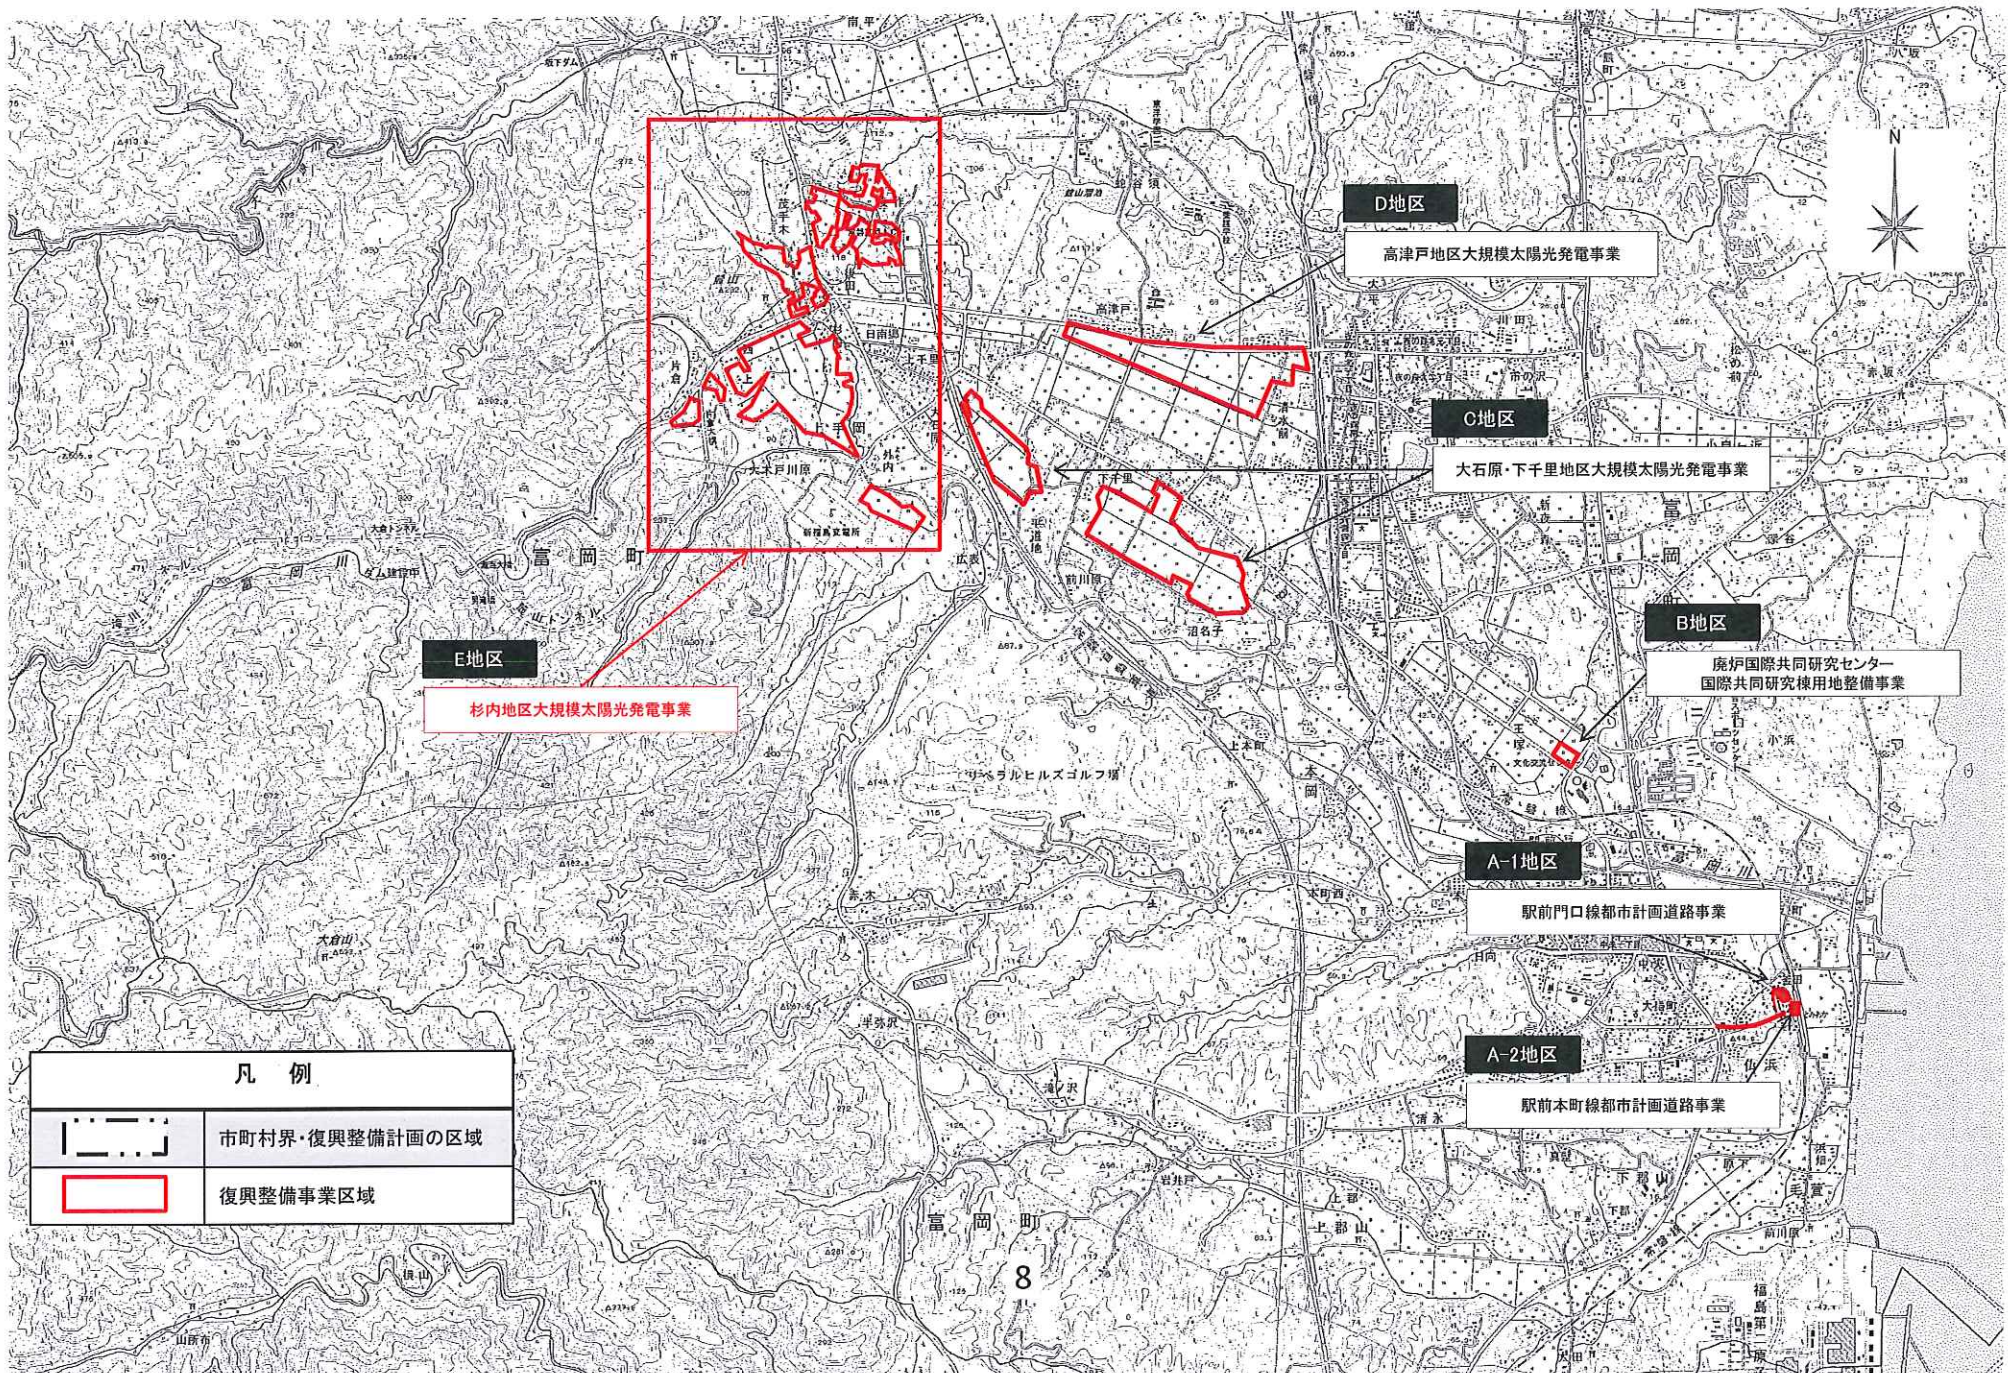

富岡町 復興整備計画 復興整備事業総括図

凡例

	市町村界・復興整備計画の区域
	復興整備事業区域

復興整備事業総括図 (拡大図)

双葉地方広域市町村圏組合
双葉環境センター

富岡町青果市場

2.2.3

(16)

岡内土地区画整理事業

2.2.2

3.5.104 (12)

3.4.102 (18)

前田土地区画整理事業

(9)

A-1地区

駅前門口線都市計画道路事業

県道
広

小高線

2.2.1
大鷹原土地区画
整理事業

A-2地区

駅前本町線都市計画道路事業

県道

3.5.105 (12)

区 分	凡 例
用 第2種低層住宅専用地域	
用 第1種中高層住宅専用地域	
地 第1種住居地域	
地 第2種住居地域	
地 近隣商業地域	
地 商業地域	
地 工業用地	
地 工業地域	
都 市 計 画 公 園	
都 市 計 画 道 路	
市 場 ・ 汚 物 処 理 場	
土 地 区 画 整 理 事 業	
地 区 計 画 区 域	
都 市 計 画 区 域	
復興整備計画のおおむねの区域	