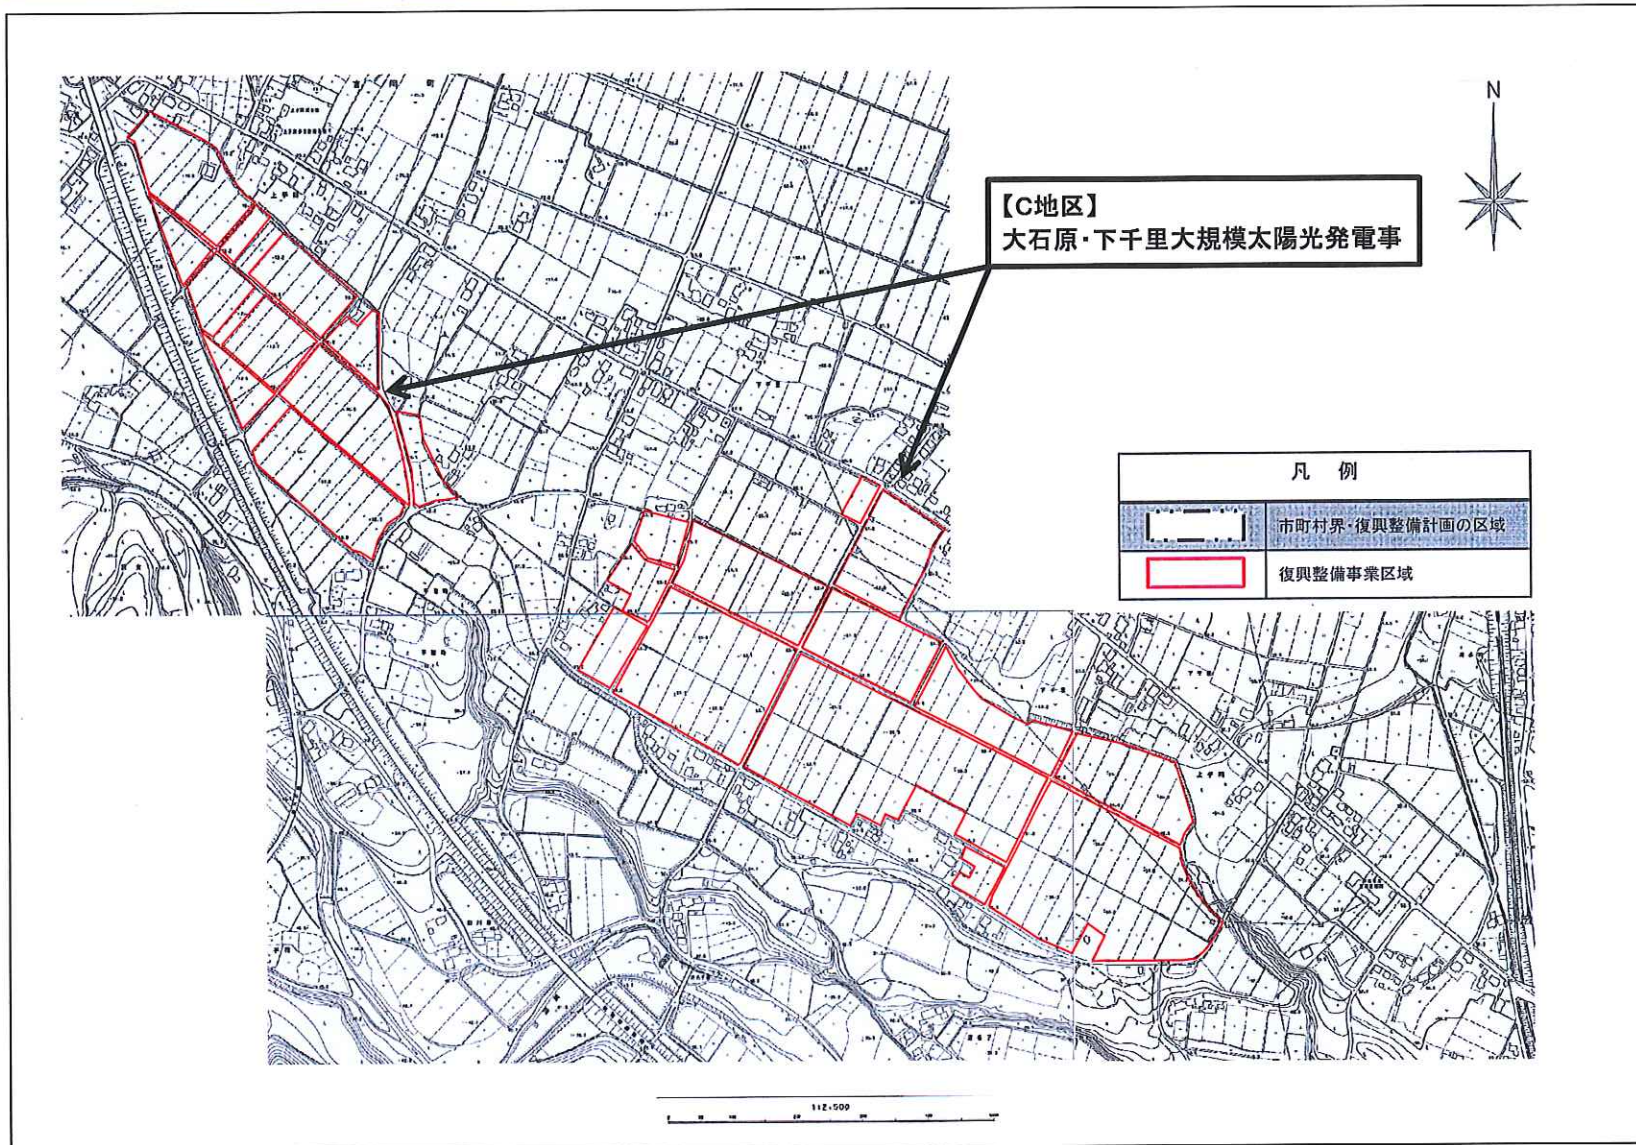

富岡町 復興整備計画 復興整備事業総括図（拡大図）