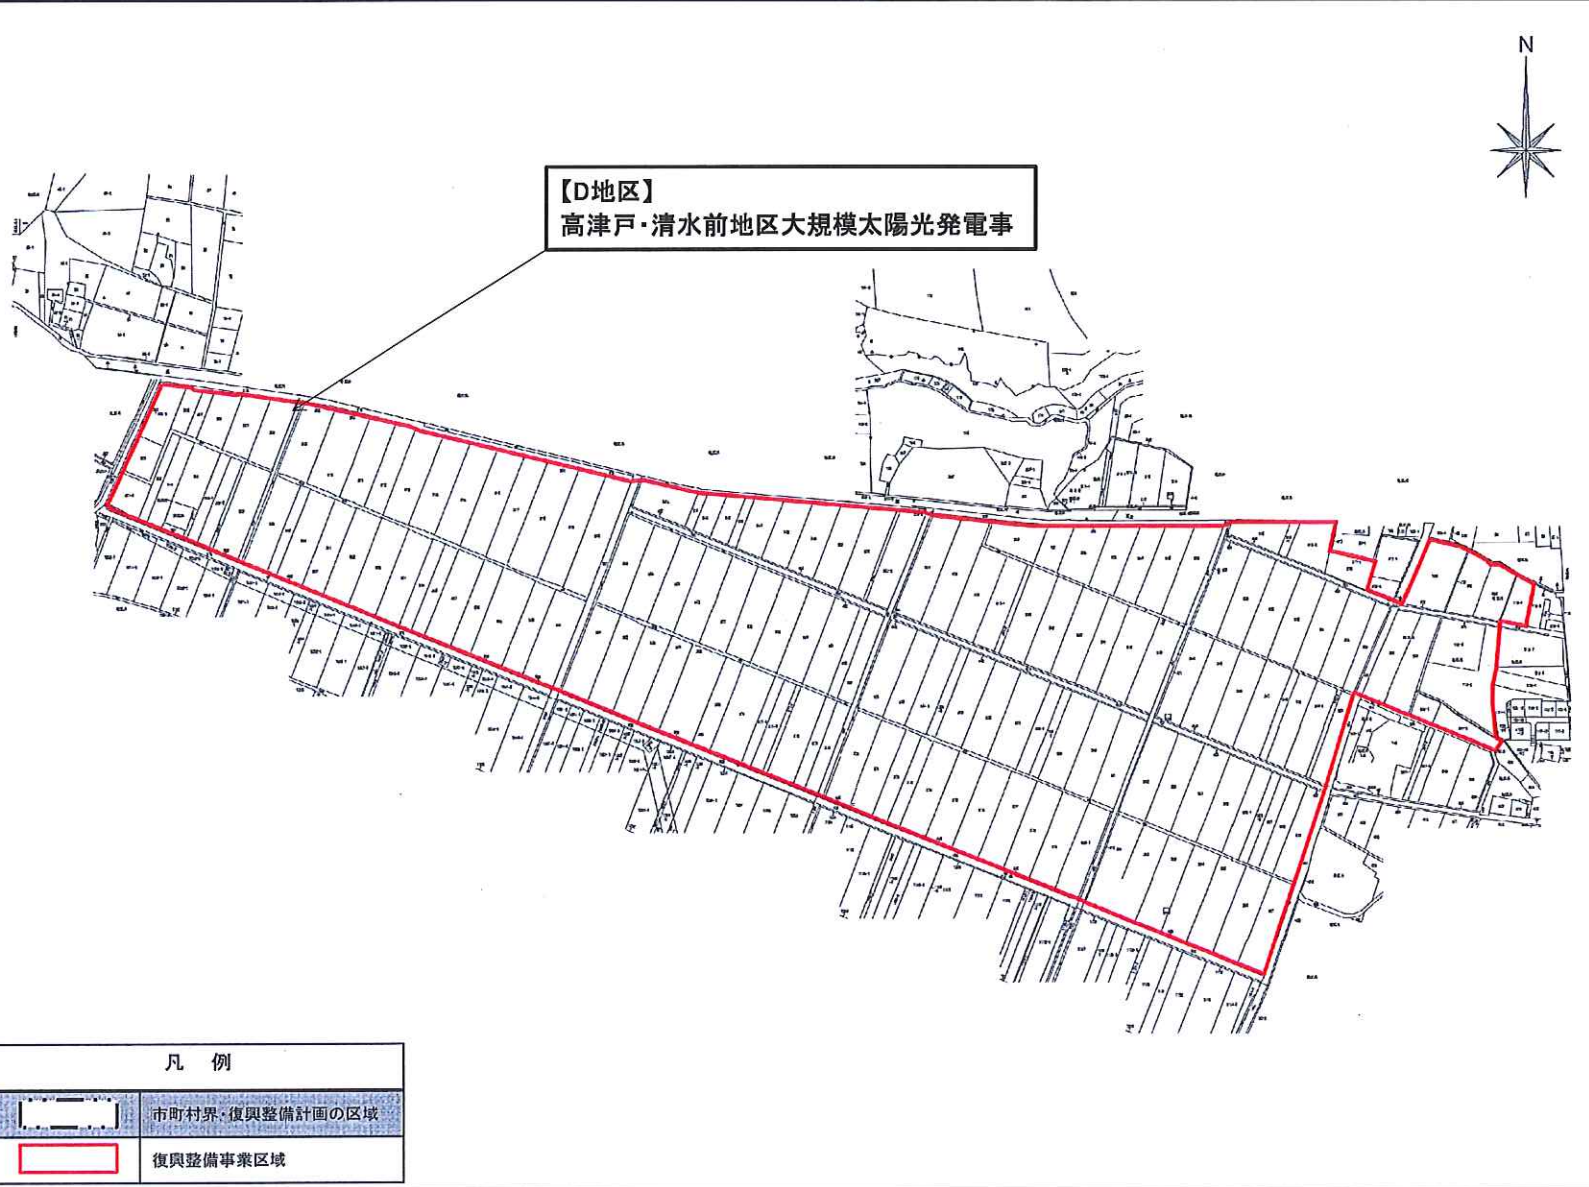

富岡町 復興整備計画 復興整備事業総括図（拡大図）