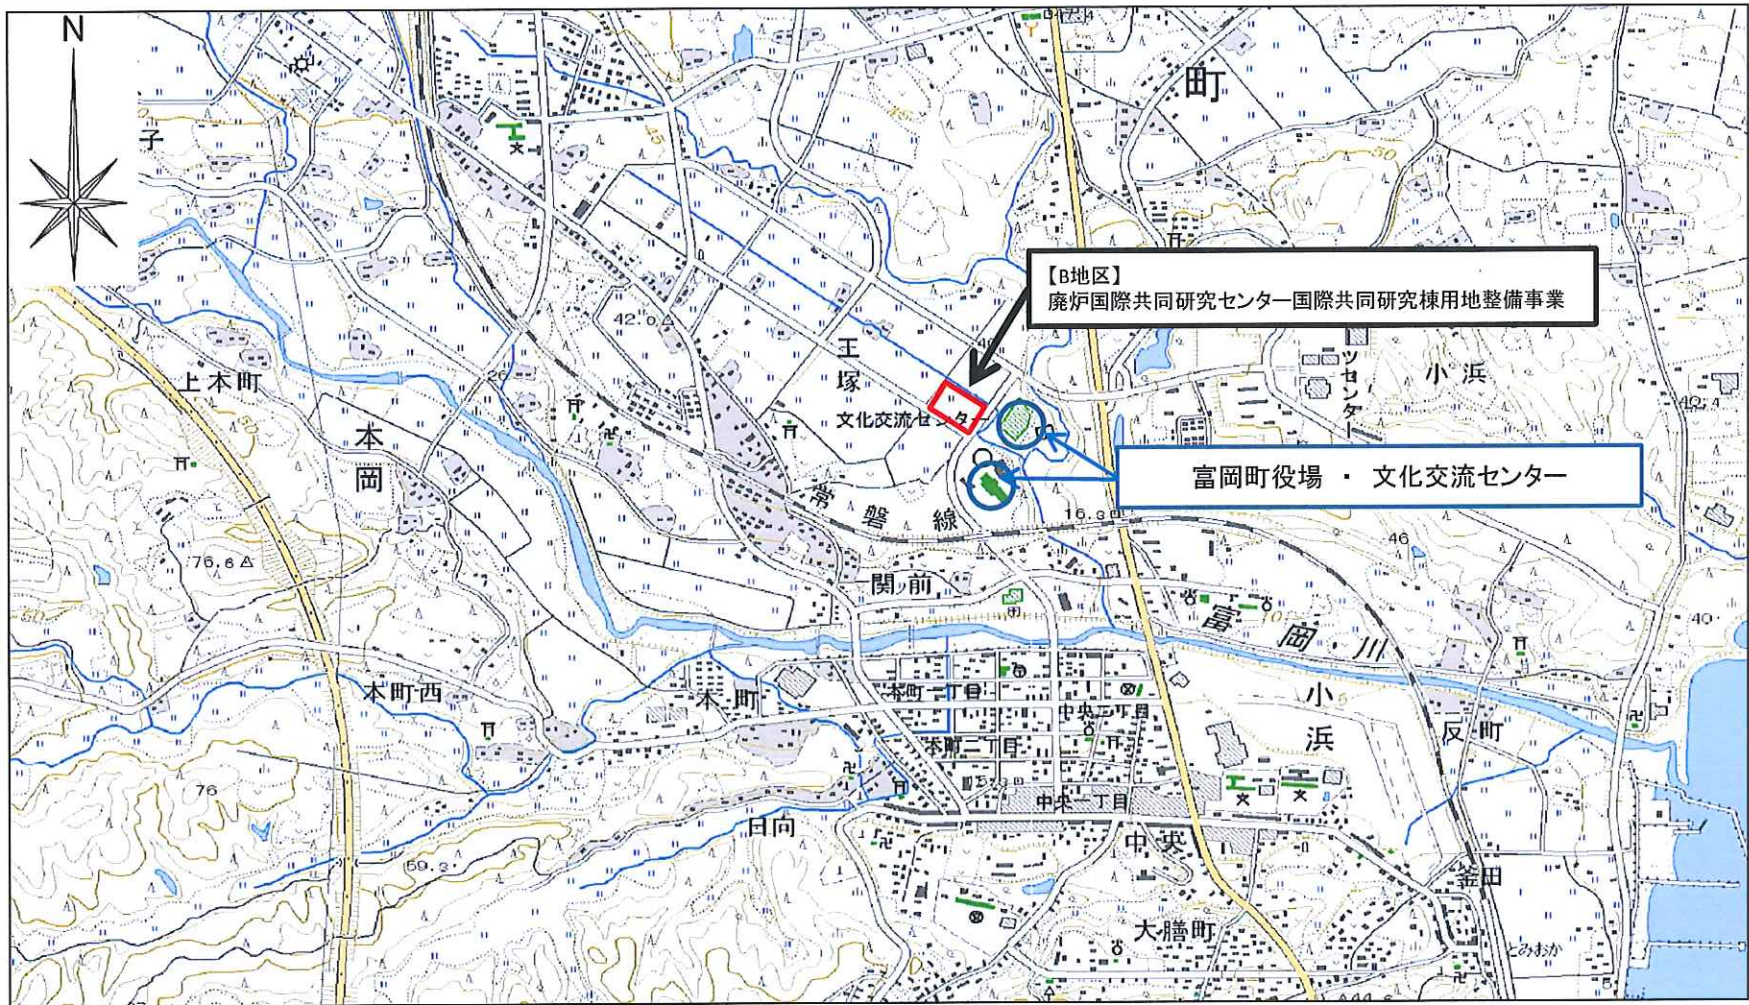

富岡町 復興整備計画 復興整備事業総括図（拡大図）

凡 例	
	市町村界・復興整備計画の区域
	復興整備事業区域