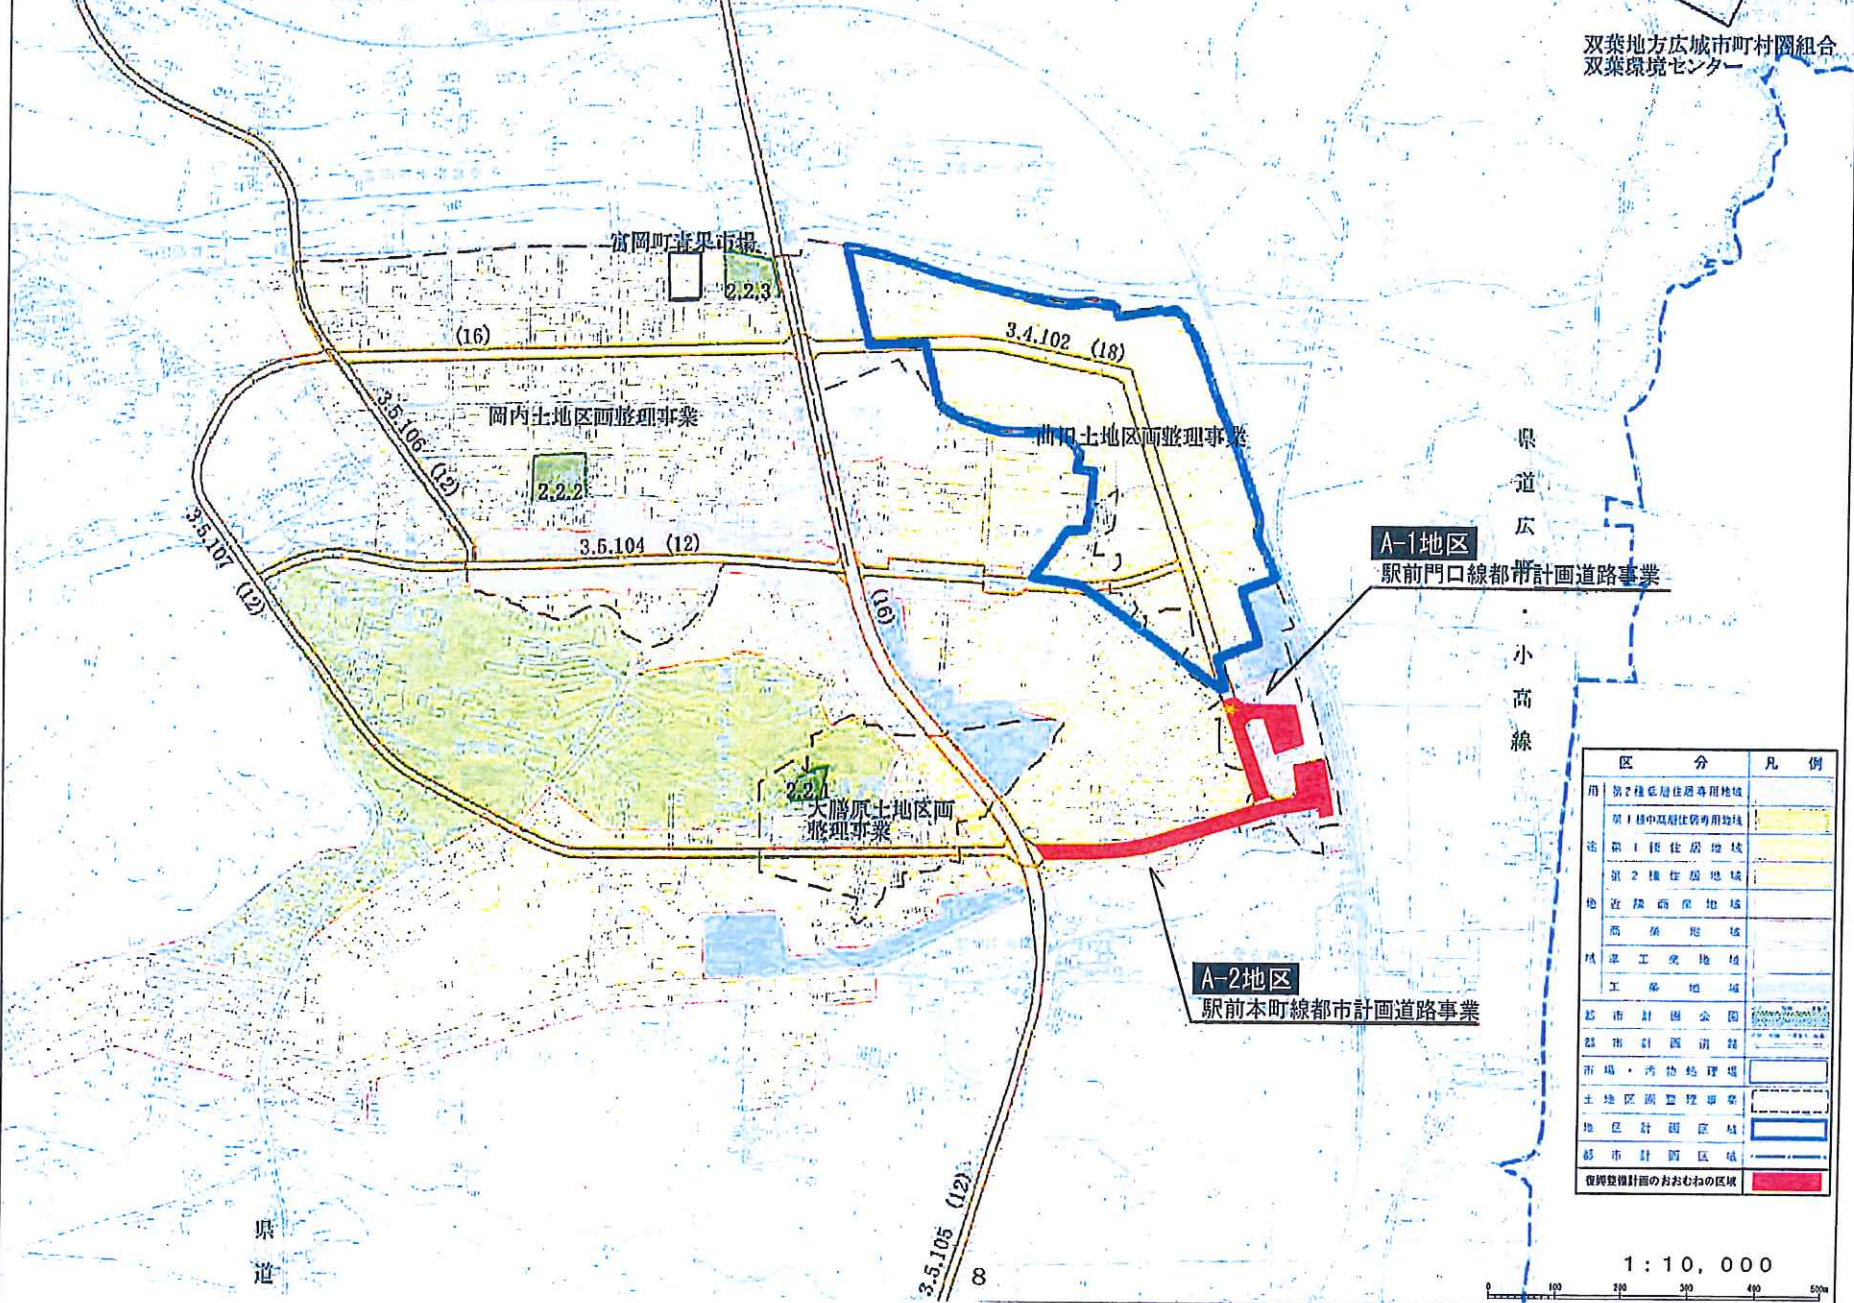

# 富岡町 復興整備計画 復興整備事業総括図

# 復興整備事業総括図（拡大図）

双葉地方広域市町村圏組合  
双葉環境センター

富岡町産果市場

2.2.3

(16)

岡内土地区画整理事業

2.2.2

3.5.104 (12)

3.4.102 (18)

前田土地区画整理事業

A-1地区

駅前門口線都市計画道路事業

県道  
広  
帯  
計  
画  
道  
路  
事  
業  
・  
小  
高  
線

2.2.1  
大膳爪土地区画整理事業

A-2地区

駅前本町線都市計画道路事業