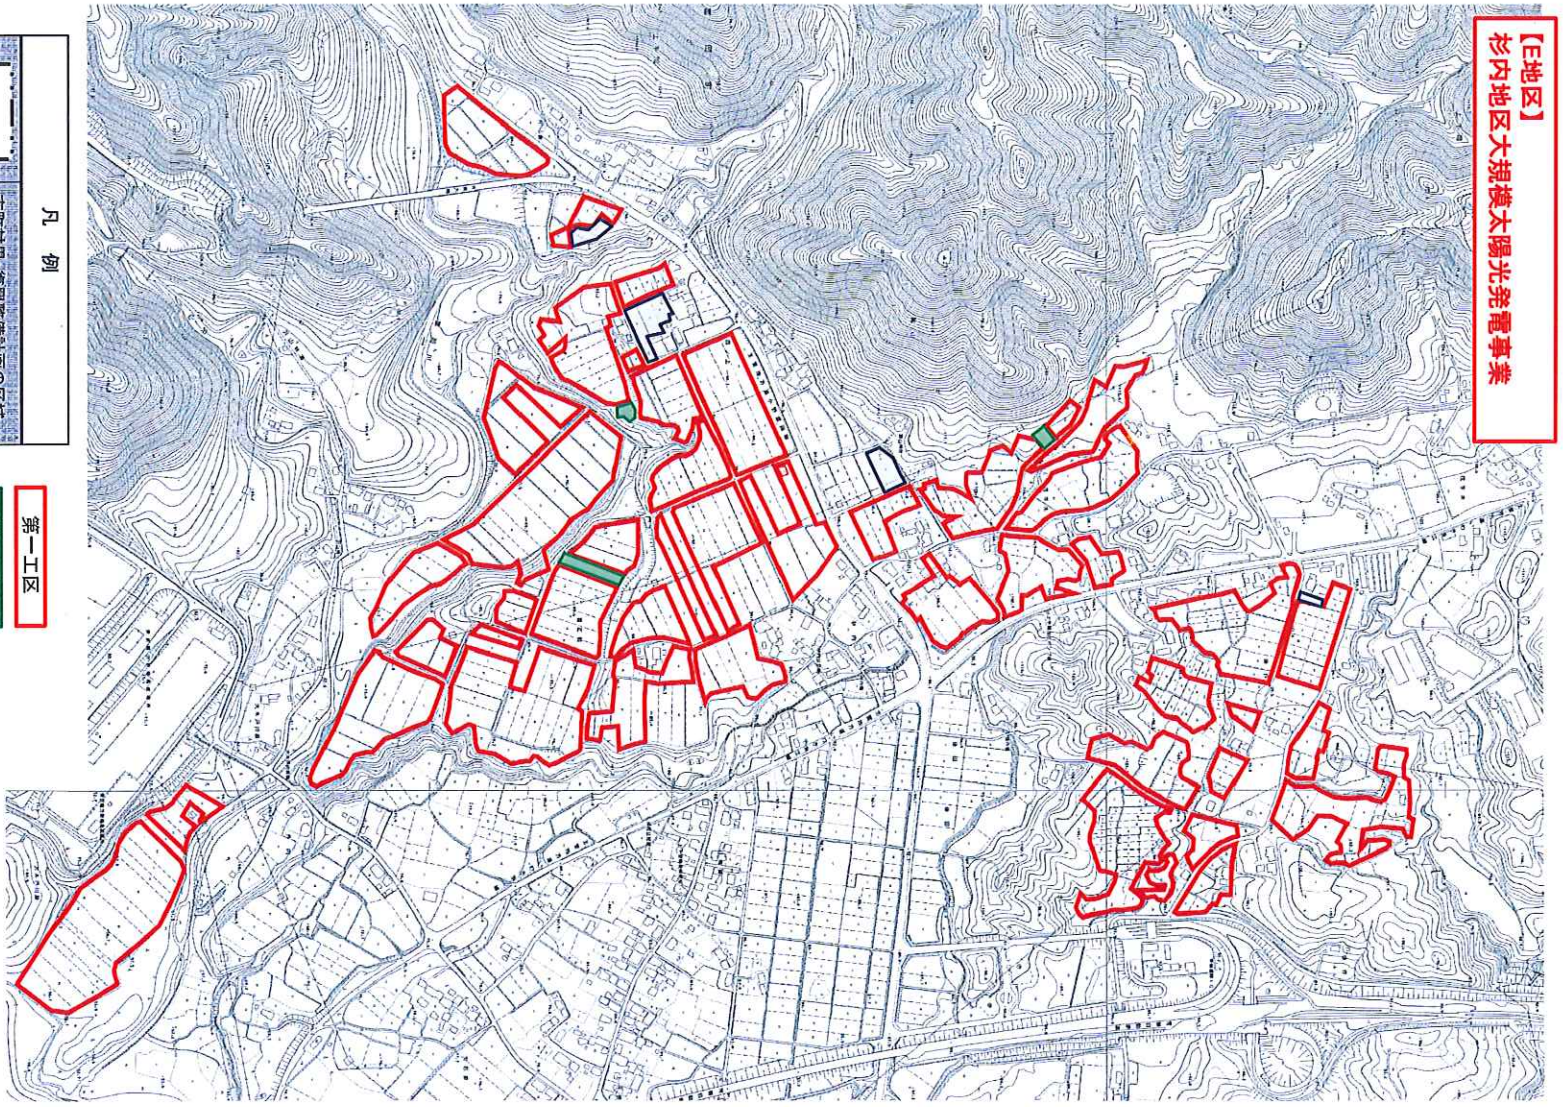

1 : 10,000

富岡町 復興整備計画 復興整備事業総括図（拡大図）

凡 例	
	市町村界・復興整備計画の区域
	復興整備事業区域

富岡町 復興整備計画 復興整備事業総括図（拡大図）

富岡町 復興整備計画 復興整備事業総括図 (拡大図)

富岡町 復興整備計画 復興整備事業総括図 (拡大図)

【杉内地区】  
杉内地区大規模太陽光発電事業

凡 例	
	市町村界・復興整備計画の区域
	復興整備事業区域
	第一工区
	第二工区
	事業用地除外箇所