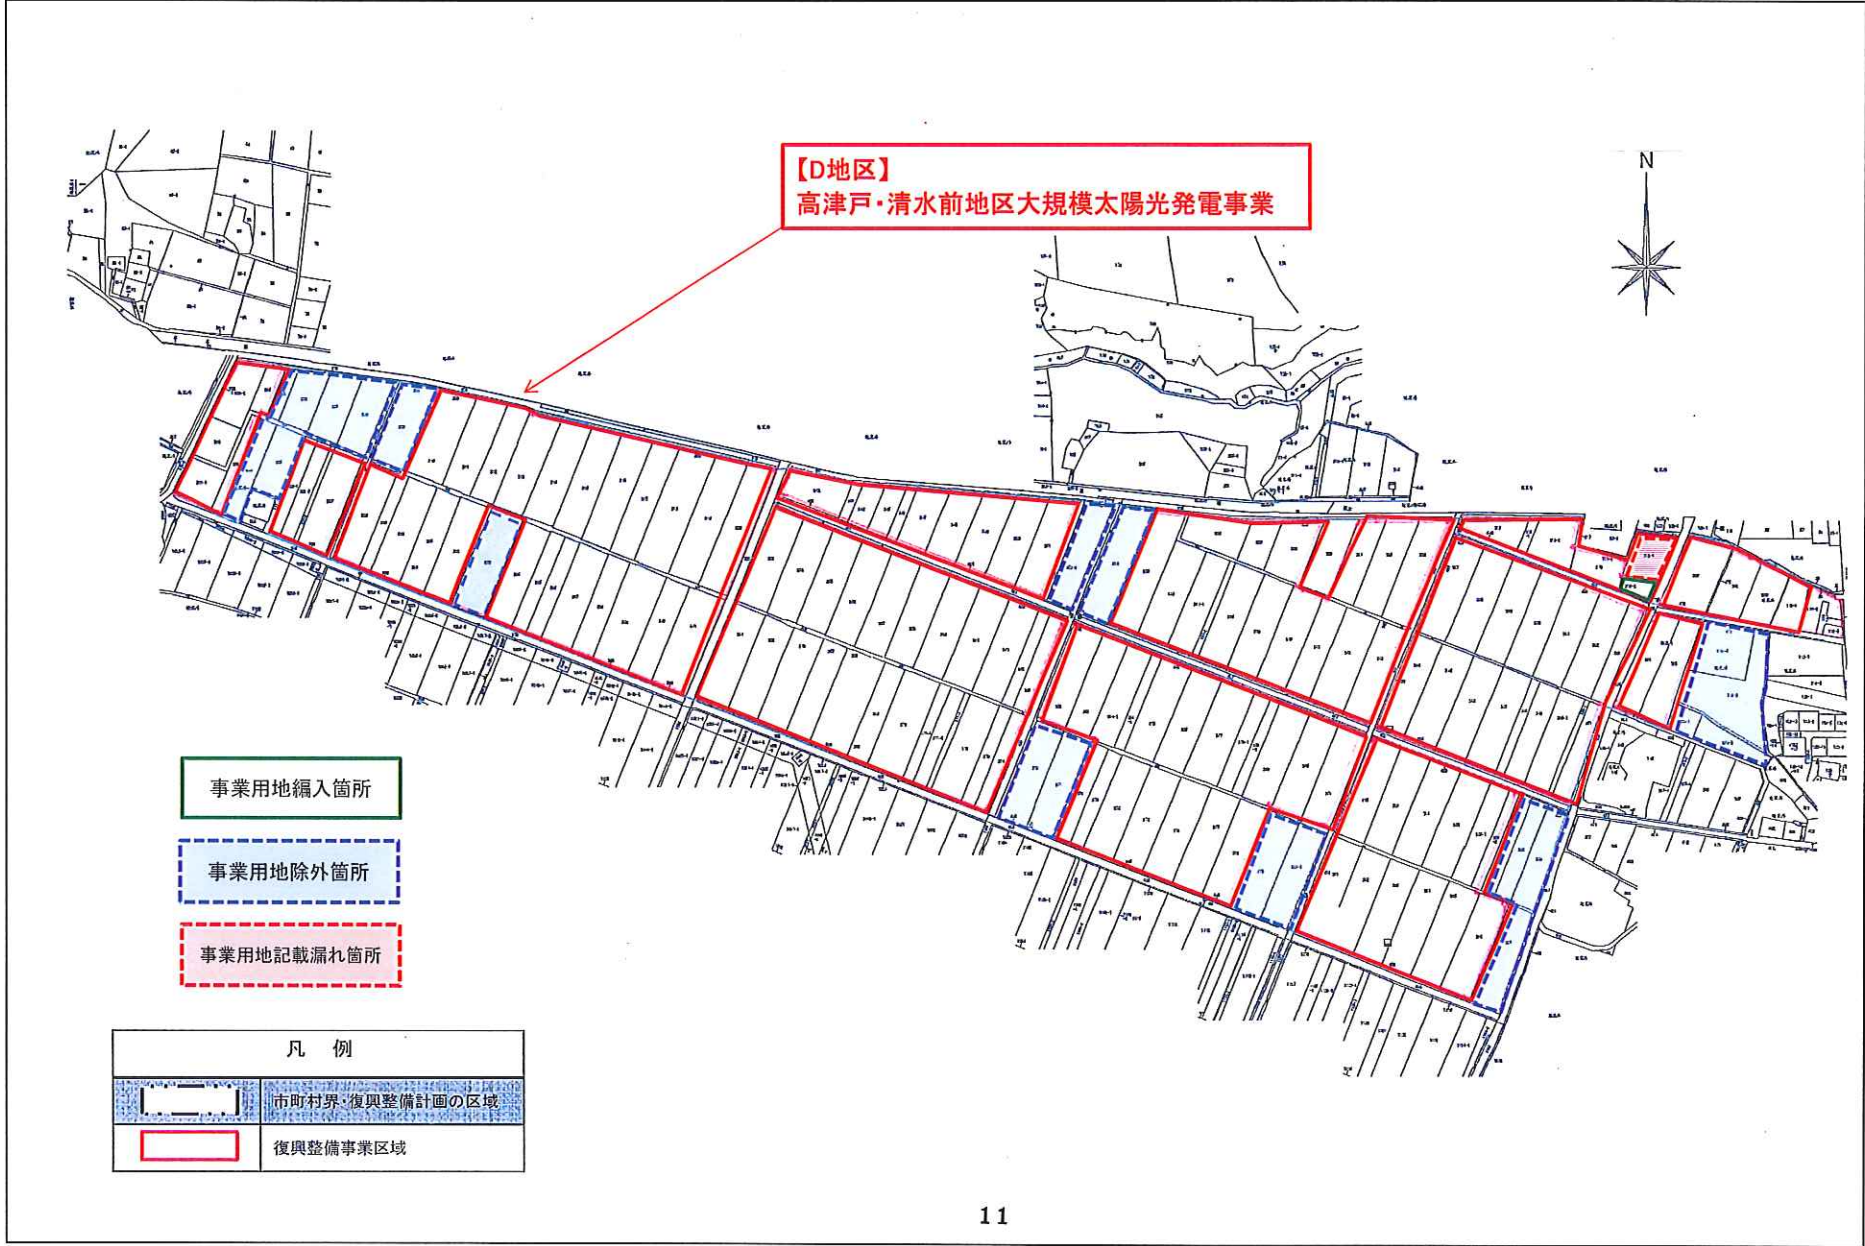

1 : 10,000

富岡町 復興整備計画 復興整備事業総括図（拡大図）

凡 例	
	市町村界・復興整備計画の区域
	復興整備事業区域

富岡町 復興整備計画 復興整備事業総括図（拡大図）

富岡町 復興整備計画 復興整備事業総括図 (拡大図)

富岡町 復興整備計画 復興整備事業総括図 (拡大図)

【杉内地区】  
杉内地区大規模太陽光発電事業

凡 例	
	市町村界・復興整備計画の区域
	復興整備事業区域
	第一工区
	第二工区
	事業用地除外箇所