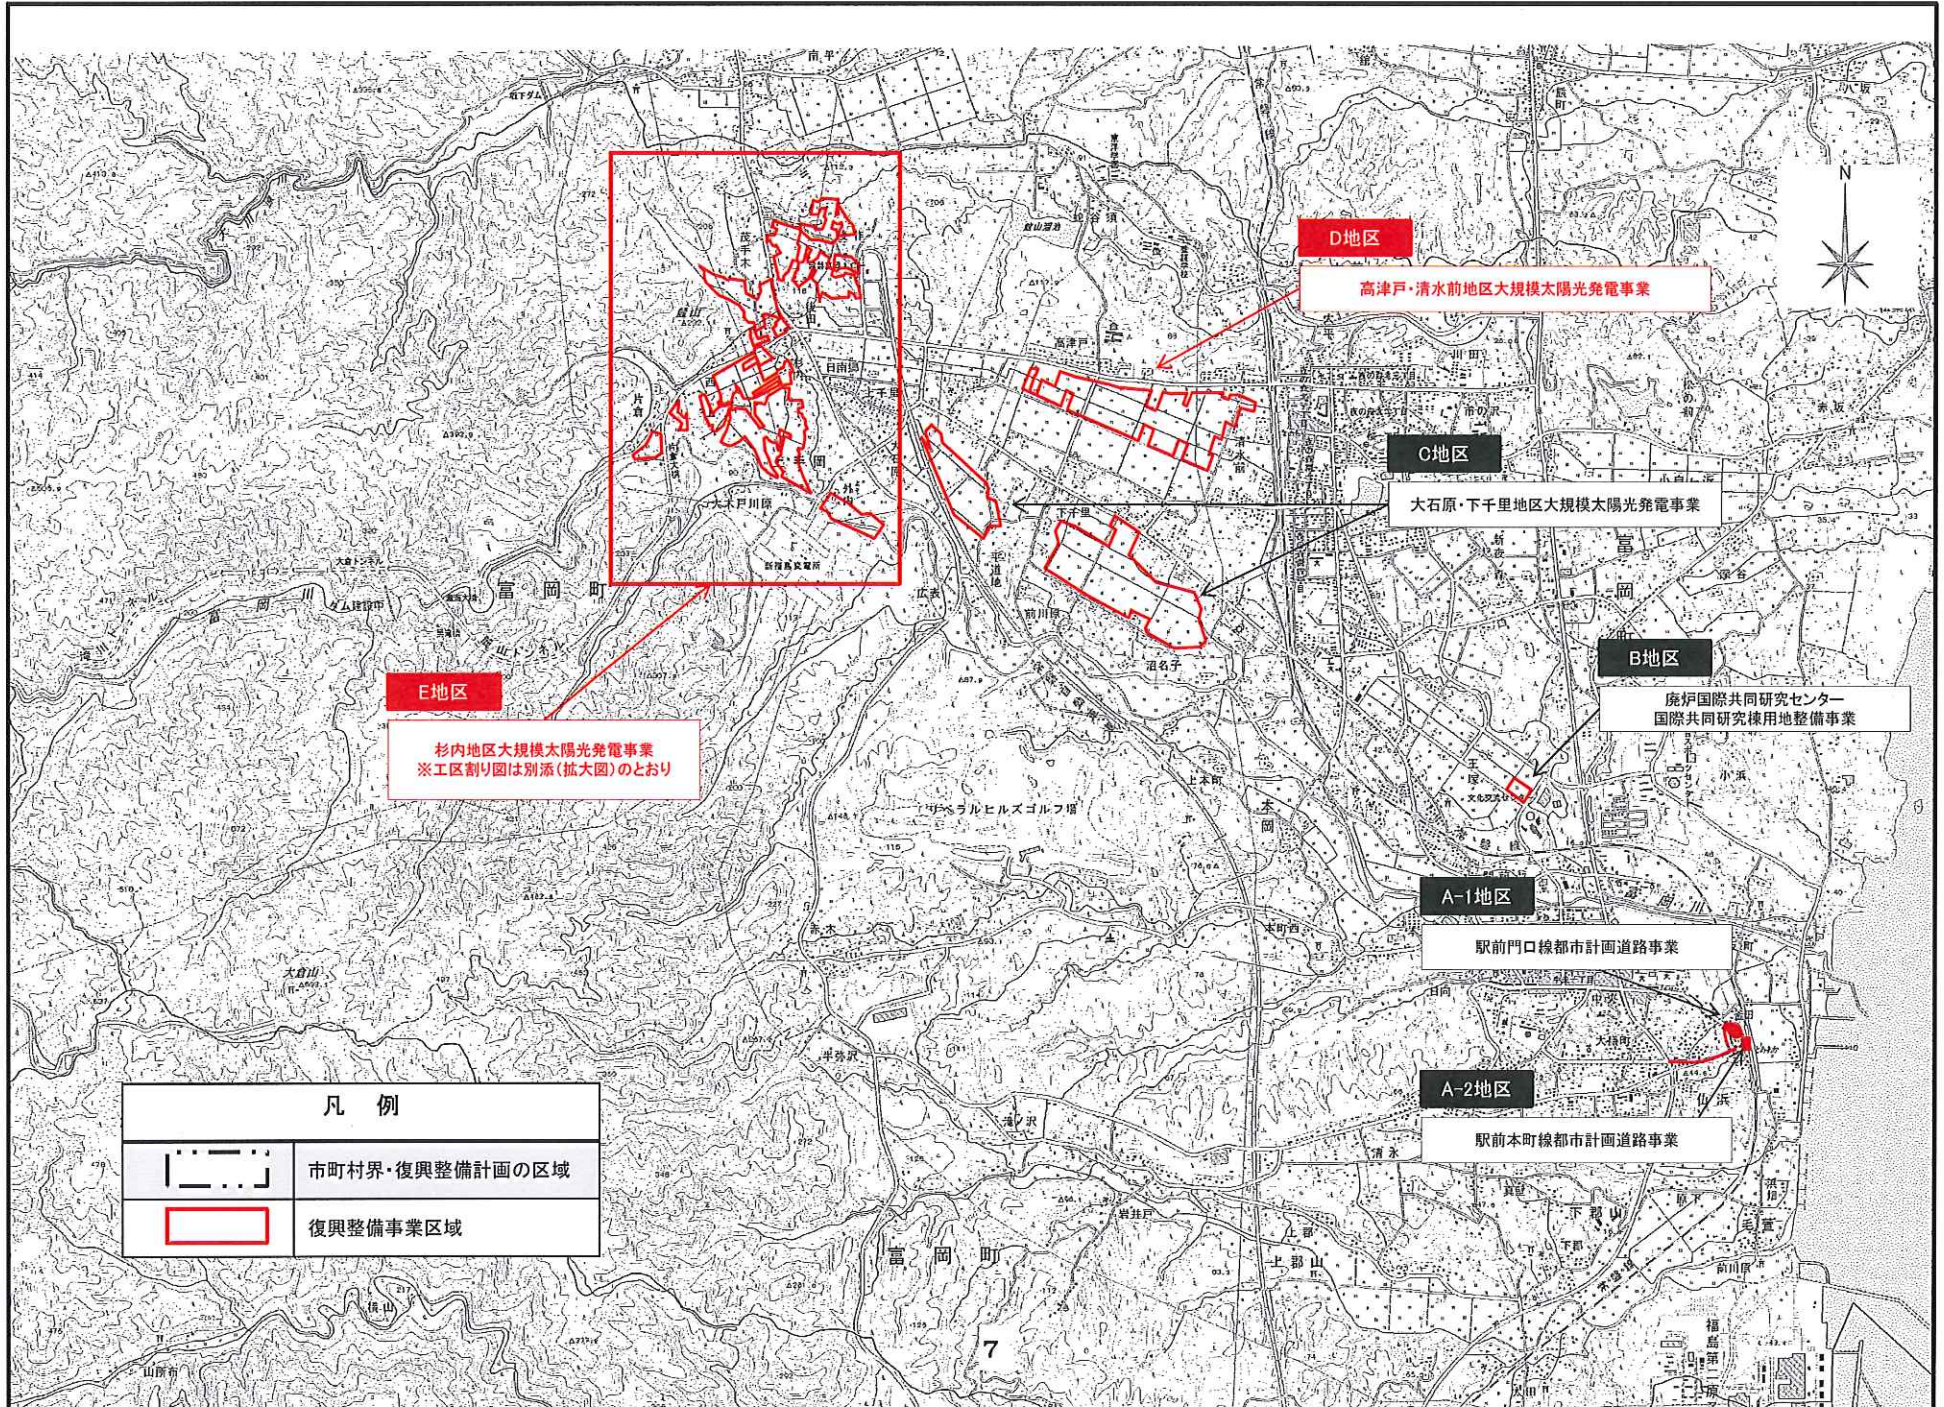

# 復興整備事業総括図（拡大図）

双葉地方広域市町村圏組合  
双葉環境センター

富岡町産果市場

2.2.3

(16)

岡内土地区画整理事業

2.2.2

3.5.104 (12)

3.4.102 (18)

前田土地区画整理事業

A-1地区

駅前門口線都市計画道路事業

県道  
広  
帯  
計  
画  
道  
路  
事  
業  
・  
小  
高  
線

2.2.1  
大膳爪土地区画整理事業

A-2地区

駅前本町線都市計画道路事業