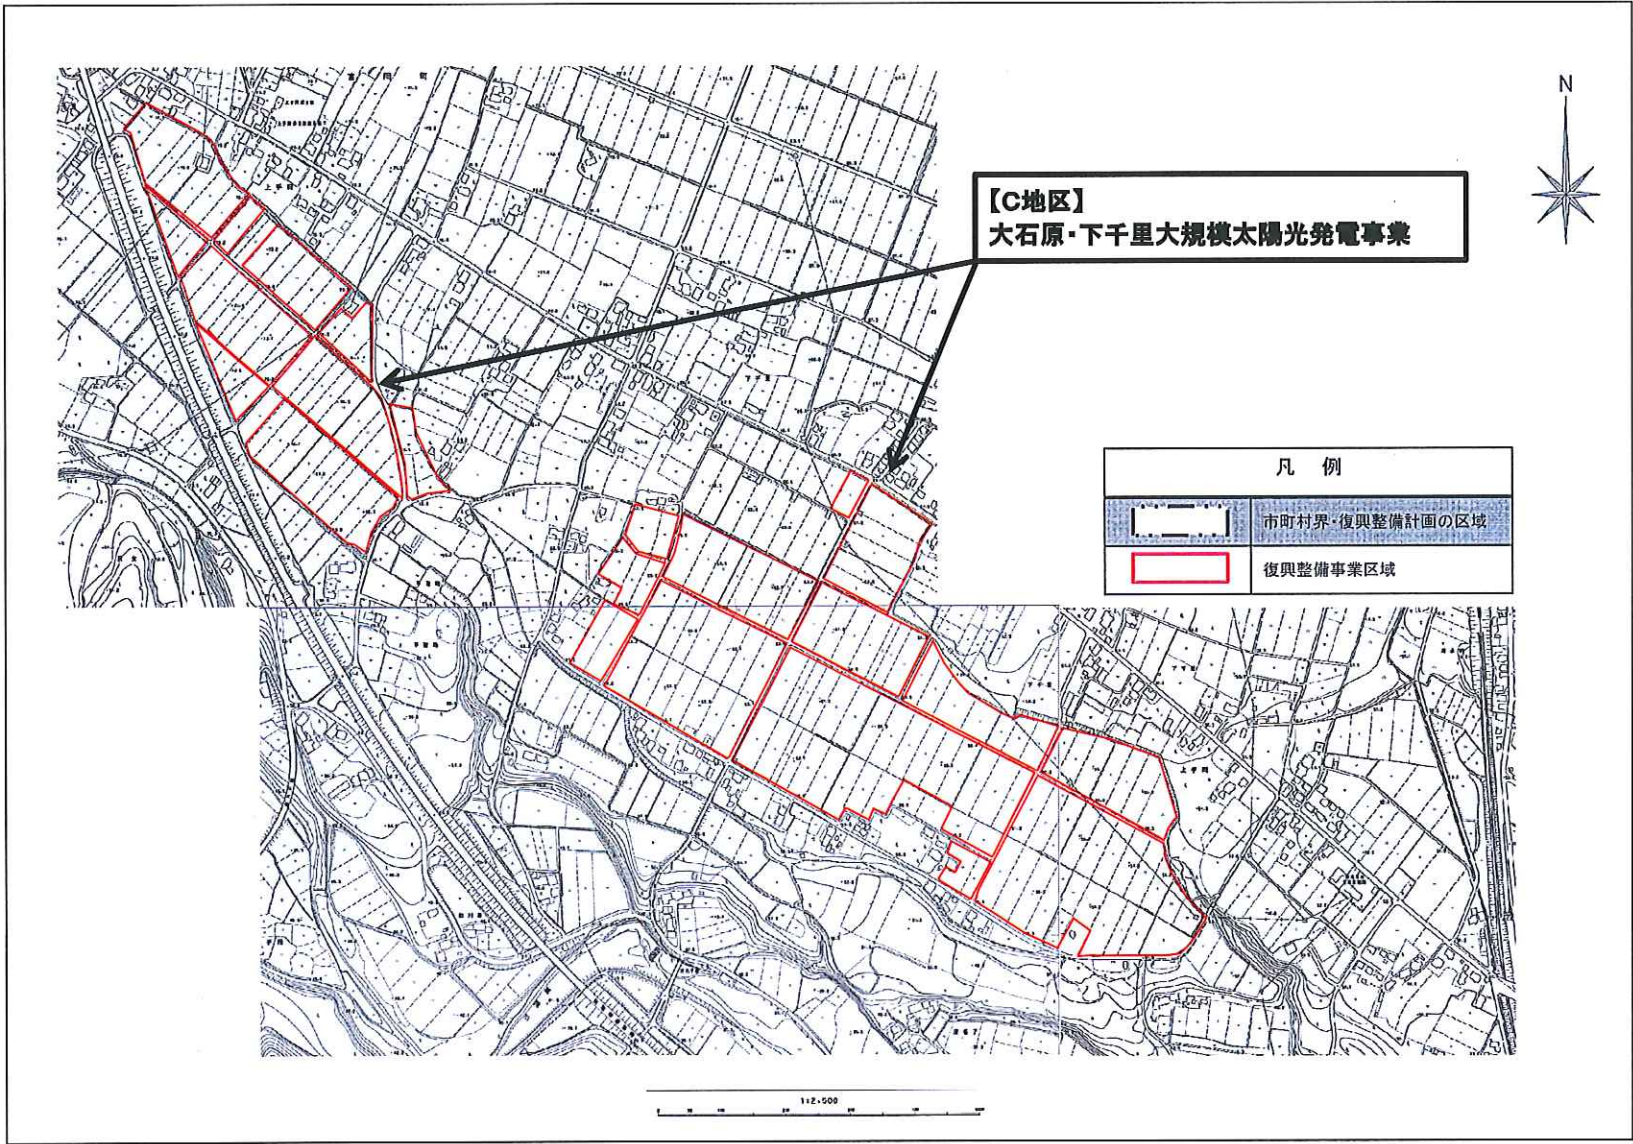

1 : 10,000

富岡町 復興整備計画 復興整備事業総括図（拡大図）

凡 例	
	市町村界・復興整備計画の区域
	復興整備事業区域

富岡町 復興整備計画 復興整備事業総括図（拡大図）

富岡町 復興整備計画 復興整備事業総括図 (拡大図)

富岡町 復興整備計画 復興整備事業総括図 (拡大図)

【杉内地区】  
杉内地区大規模太陽光発電事業

凡 例	
	市町村界・復興整備計画の区域
	復興整備事業区域
	第一工区
	第二工区
	事業用地除外箇所