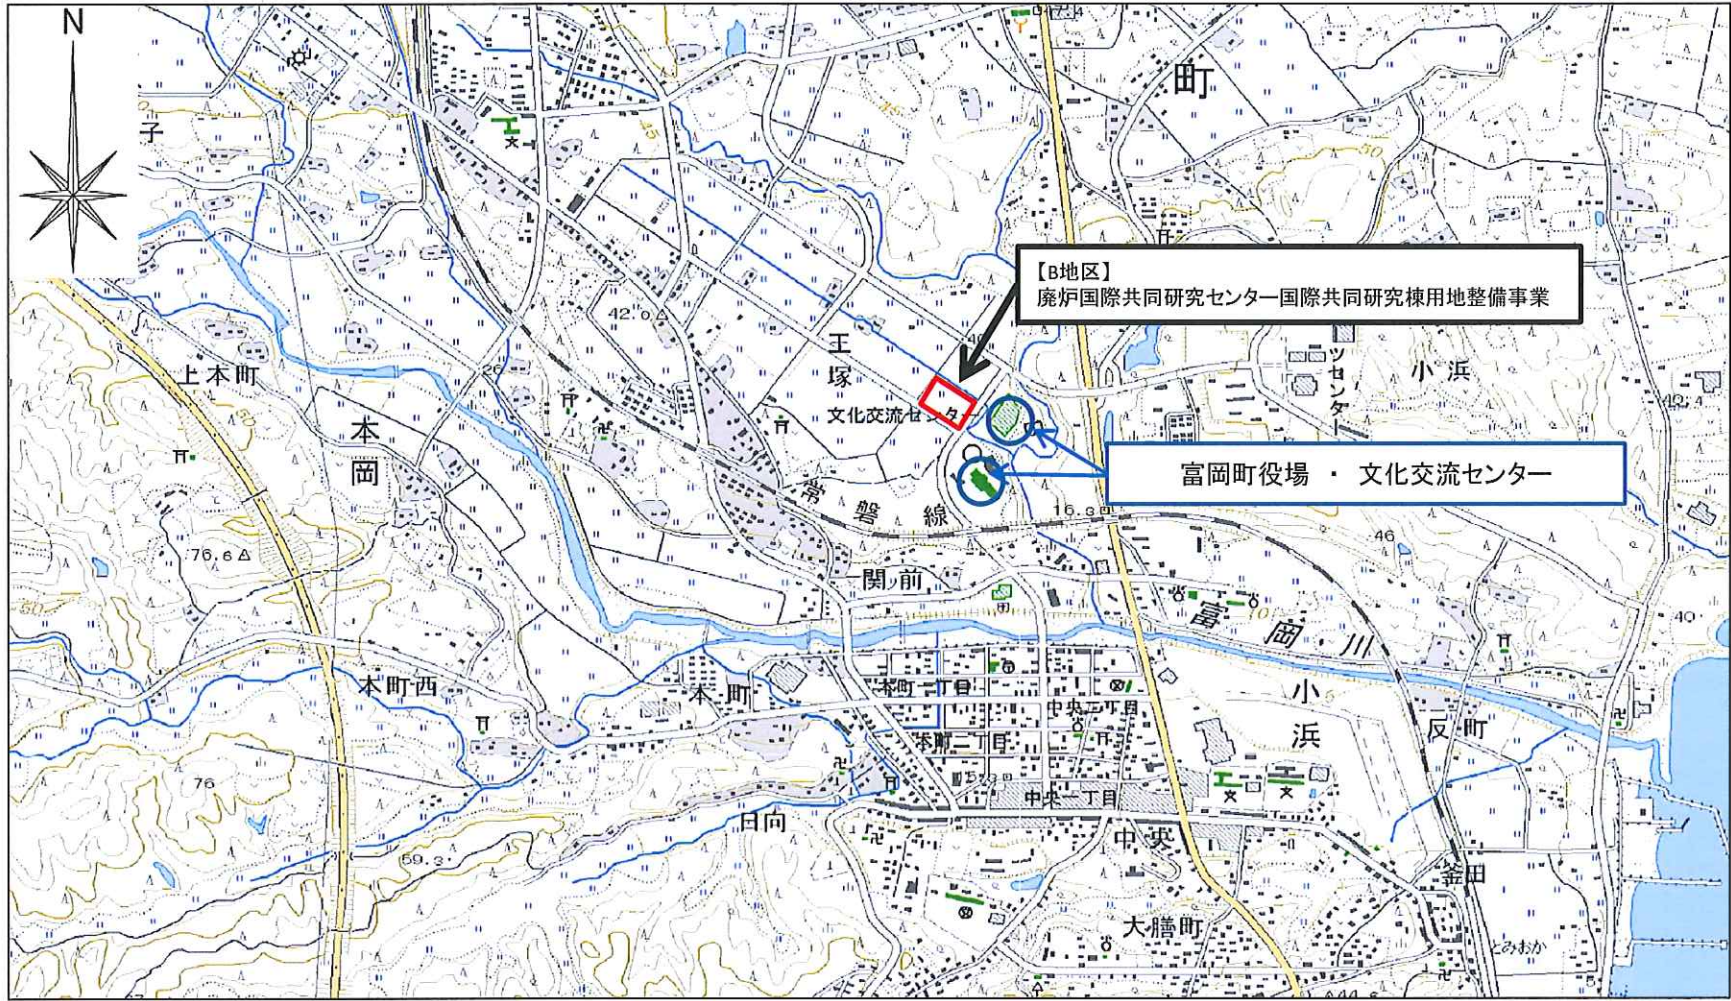

富岡町 復興整備計画 復興整備事業総括図（拡大図）

凡 例	
	市町村界・復興整備計画の区域
	復興整備事業区域