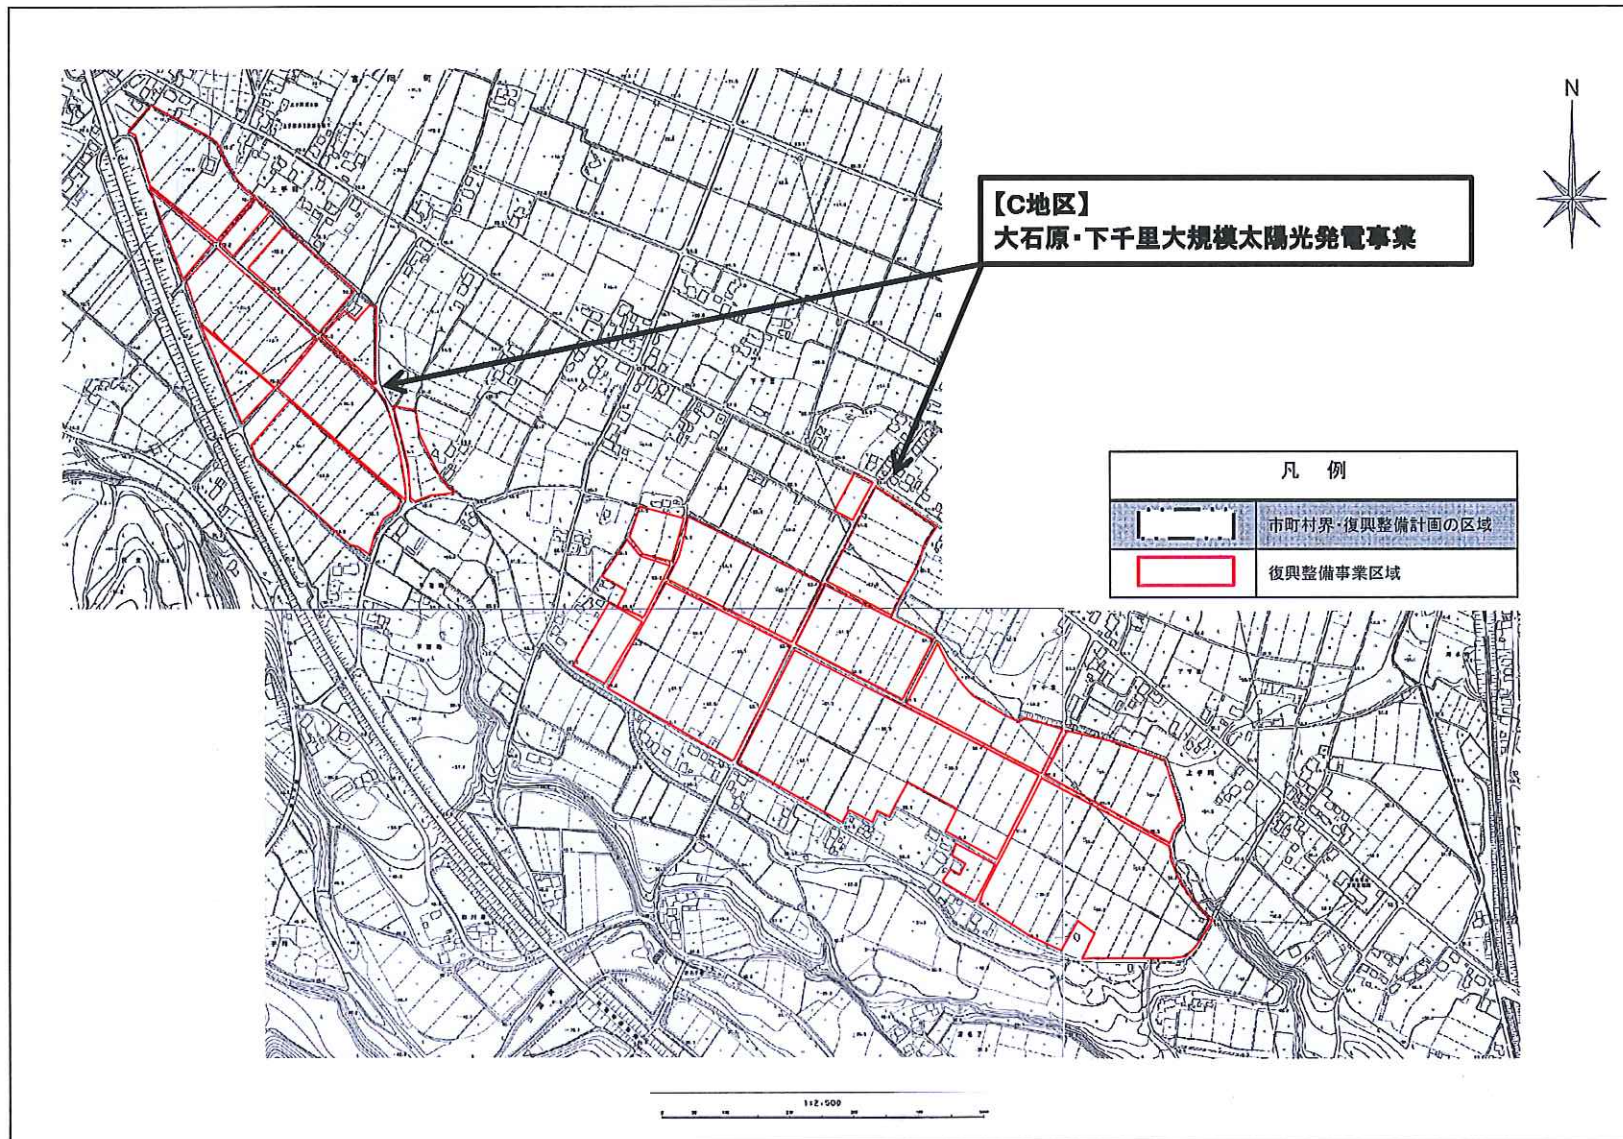

富岡町 復興整備計画 復興整備事業総括図（拡大図）