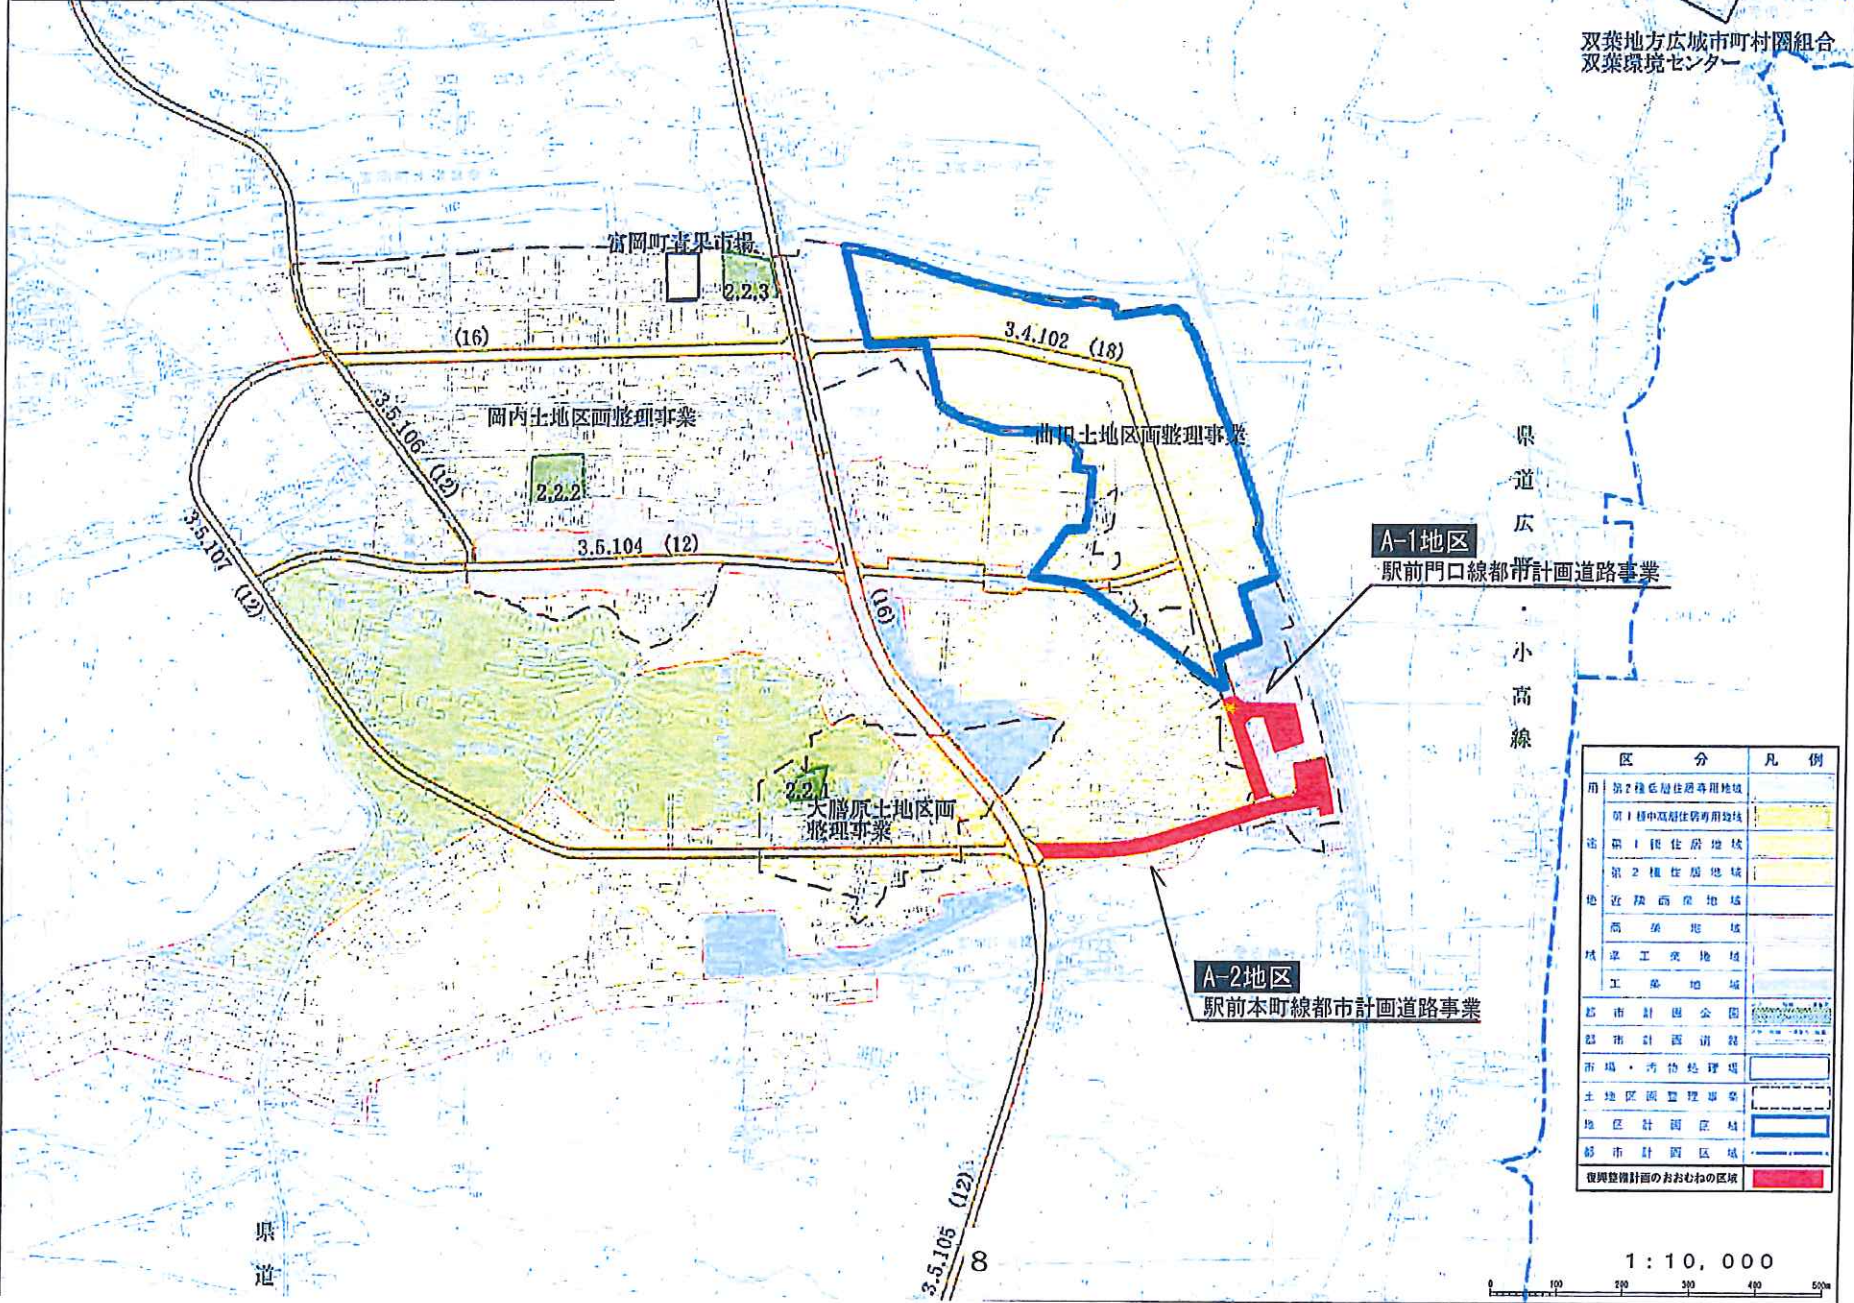

富岡町 復興整備計画 復興整備事業総括図

復興整備事業総括図（拡大図）

双葉地方広域市町村圏組合
双葉環境センター

富岡町産果市場
2.2.3

(16)

岡内土地区画整理事業

3.5.106 (12)

3.5.104 (12)

3.4.102 (18)

曲田土地区画整理事業

A-1地区

駅前門口線都市計画道路事業

国道
広
帯
計
画
道
路
事
業
・
小
高
線

2.2.1
大膳原土地区画整理事業

A-2地区

駅前本町線都市計画道路事業

国道

3.5.105 (12)
8

区 分	凡 例
用1 第2種低層住居専用地域	
用1 第1種中高層住居専用地域	
用2 第1種住居地域	
用2 第2種住居地域	
他 近隣商業地域	
城 商業地域	
城 工業地域	
城 工業地域	
都市計画公園	
都市計画道路	
市場・物産地	
土地区画整理事業	
地区計画区域	
都市計画区域	
復興整備計画のおおむねの区域	

1 : 10,000

富岡町 復興整備計画 復興整備事業総括図（拡大図）

凡 例	
	市町村界・復興整備計画の区域
	復興整備事業区域

富岡町 復興整備計画 復興整備事業総括図（拡大図）

富岡町 復興整備計画 復興整備事業総括図（拡大図）

富岡町 復興整備計画 復興整備事業総括図 (拡大図)

【地区】
杉内地区大規模太陽光発電事業

凡例
市町村界、復興整備計画の区域
復興整備事業区域

第一工区
第二工区