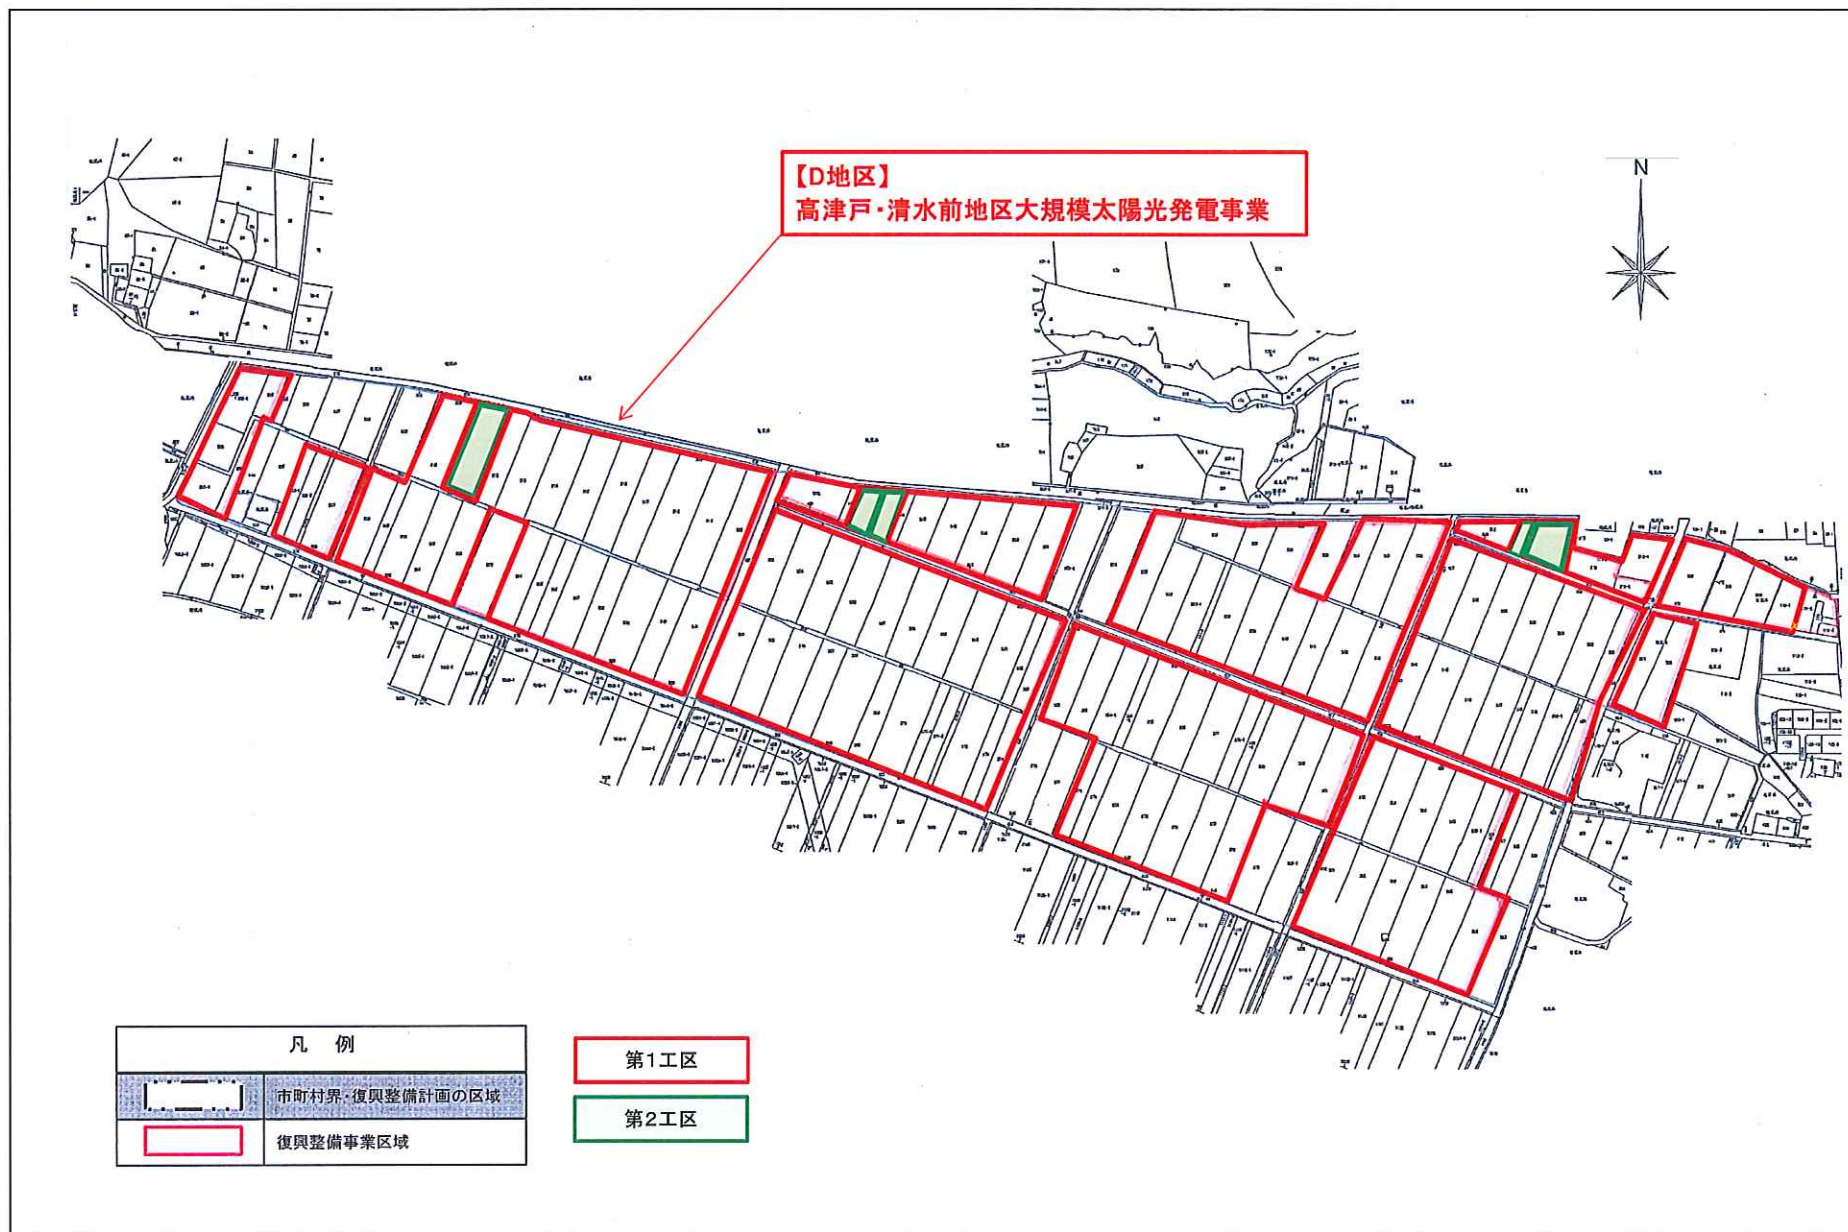

国道

3.5.105 (12)
8

区 分	凡 例
用1 第2種低層住居専用地域	
用1 第1種中高層住居専用地域	
用2 第1種住居地域	
用2 第2種住居地域	
他 近隣商業地域	
城 商業地域	
城 工業地域	
城 工業地域	
都市計画公園	
都市計画道路	
市場・物産地	
土地区画整理事業	
地区計画区域	
都市計画区域	
復興整備計画のおおむねの区域	

1 : 10,000

富岡町 復興整備計画 復興整備事業総括図（拡大図）

凡 例	
	市町村界・復興整備計画の区域
	復興整備事業区域

富岡町 復興整備計画 復興整備事業総括図（拡大図）

富岡町 復興整備計画 復興整備事業総括図（拡大図）

富岡町 復興整備計画 復興整備事業総括図 (拡大図)

【地区】
杉内地区大規模太陽光発電事業

凡例
市町村界、復興整備計画の区域
復興整備事業区域

第一工区
第二工区