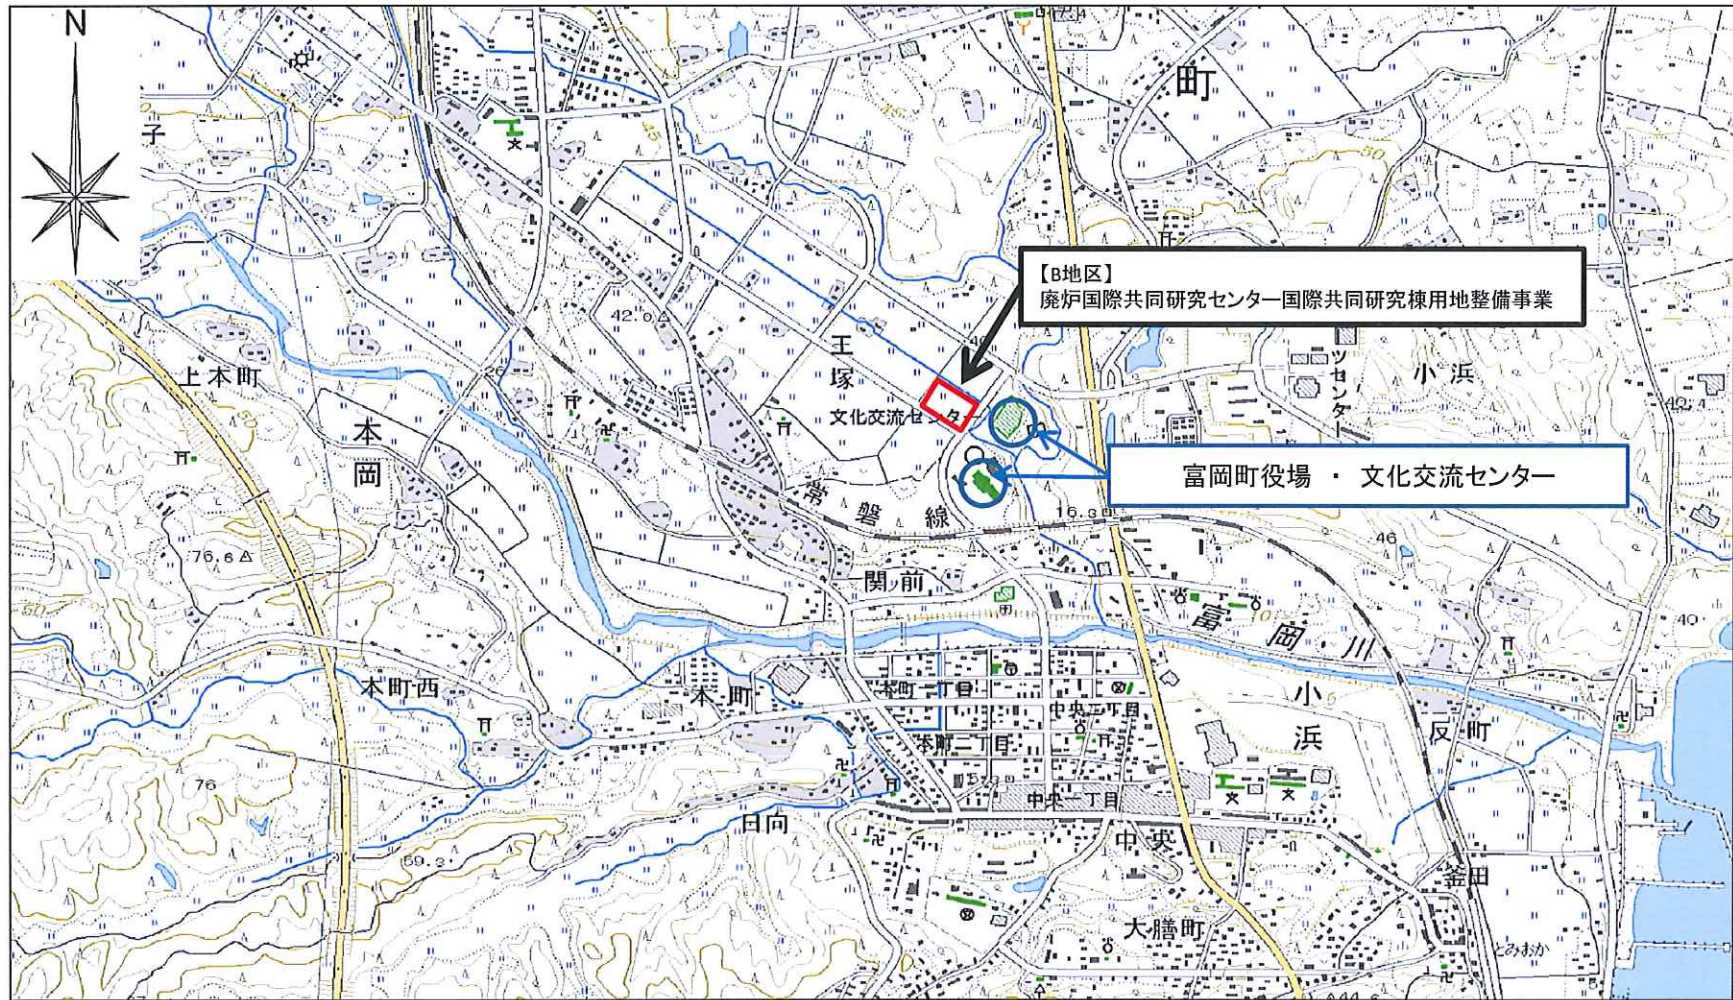

国道

3.5.105 (12)
8

区 分	凡 例
用1 第2種低層住居専用地域	
用1 第1種中高層住居専用地域	
用2 第1種住居地域	
用2 第2種住居地域	
他 近隣商業地域	
城 商業地域	
城 工業地域	
城 工業地域	
都市計画公園	
都市計画道路	
市場・物産地	
土地区画整理事業	
地区計画区域	
都市計画区域	
復興整備計画のおおむねの区域	

1 : 10,000

富岡町 復興整備計画 復興整備事業総括図（拡大図）