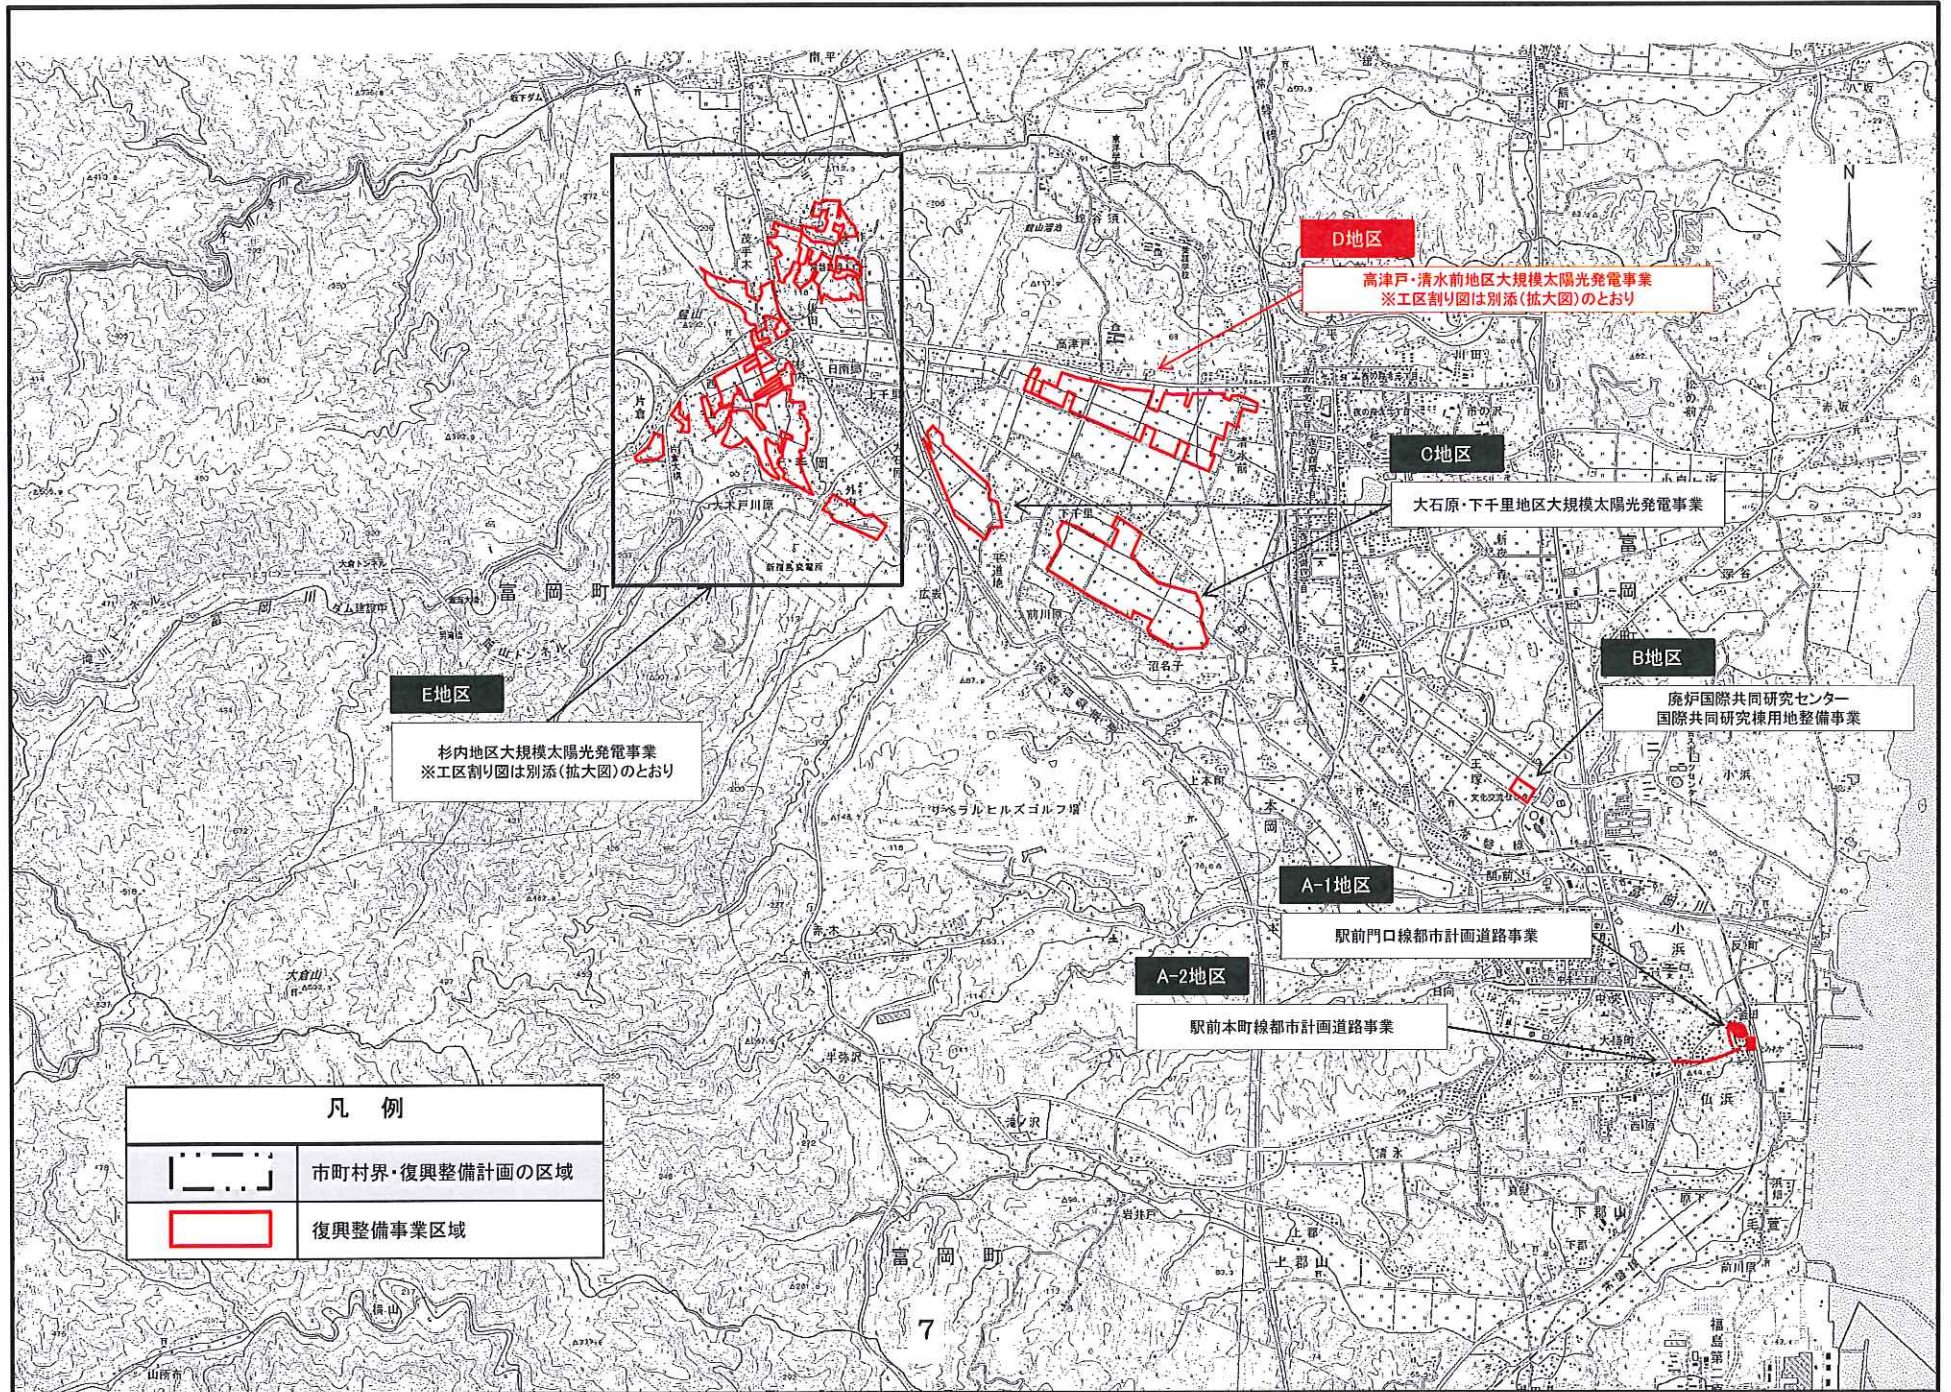

富岡町 復興整備計画 復興整備事業総括図

復興整備事業総括図（拡大図）

双葉地方広域市町村圏組合
双葉環境センター

富岡町産果市場
2.2.3

(16)

岡内土地区画整理事業

3.5.106 (12)

3.5.104 (12)

3.4.102 (18)

曲田土地区画整理事業

A-1地区

駅前門口線都市計画道路事業

国道
広
帯
計
画
道
路
事
業
・
小
高
線

2.2.1
大膳原土地区画整理事業

A-2地区

駅前本町線都市計画道路事業

凡 例	
	市町村界・復興整備計画の区域
	復興整備事業区域

富岡町 復興整備計画 復興整備事業総括図（拡大図）

富岡町 復興整備計画 復興整備事業総括図（拡大図）

富岡町 復興整備計画 復興整備事業総括図 (拡大図)

【地区】
杉内地区大規模太陽光発電事業

凡例
市町村界、復興整備計画の区域
復興整備事業区域

第一工区
第二工区