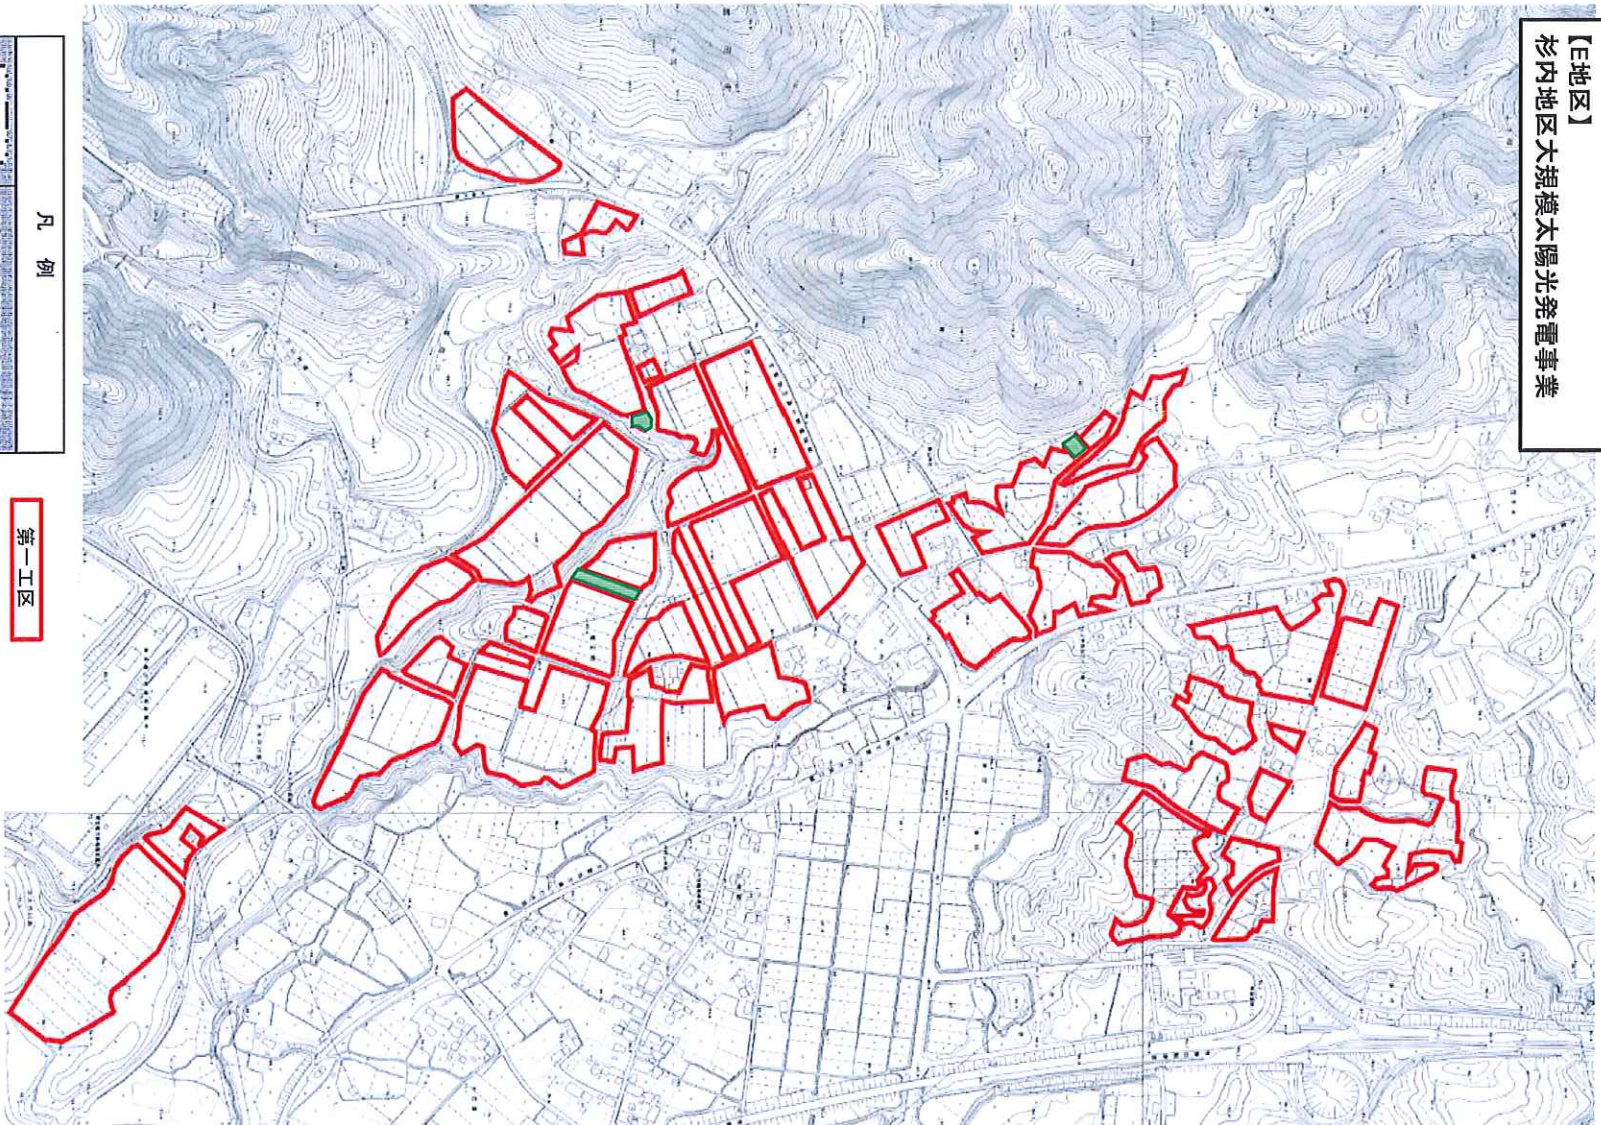

凡 例	
	市町村界・復興整備計画の区域
	復興整備事業区域

富岡町 復興整備計画 復興整備事業総括図（拡大図）

富岡町 復興整備計画 復興整備事業総括図（拡大図）

富岡町 復興整備計画 復興整備事業総括図 (拡大図)

【地区】
杉内地区大規模太陽光発電事業

凡例
市町村界、復興整備計画の区域
復興整備事業区域

第一工区
第二工区