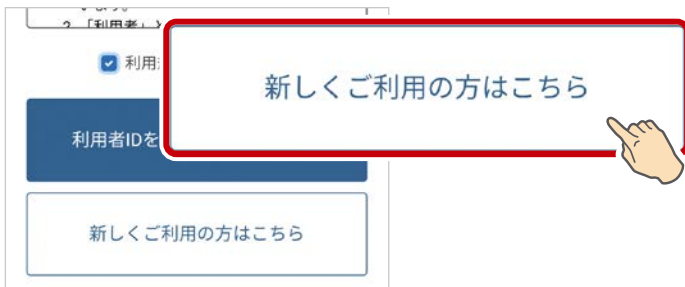

## 3 手順に沿って進めてください。

**手順 1** 利用規約を読み終えたら、「利用規約に同意する」にチェックを入れてください。

アプリについてのお問い合わせ：とみおかアプリサポートセンター 0570-051-030

受付時間：平日 午前9時～午後6時（土日祝・年末年始休業）

## 手順 2

「利用規約に同意する」にチェックを入れると、画面下のボタンの色が変わります。**初めてアプリを利用する方は、新しくご利用の方はこちら** ボタンをさわってアプリ設定画面に進んでください。