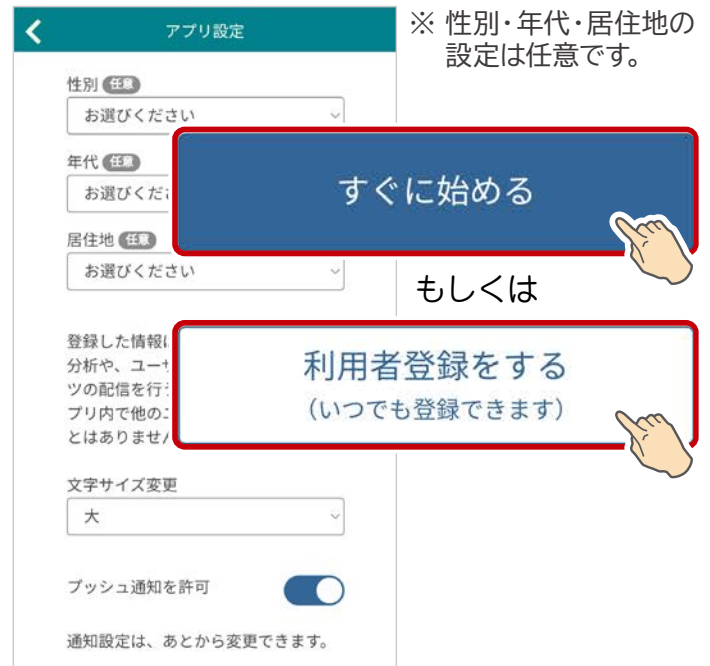

# とみおかアプリのはじめ方

## 手順 2

「利用規約に同意する」にチェックを入れると、画面下のボタンの色が変わります。**初めてアプリを利用する方は、新しくご利用の方はこちら** ボタンをさわってアプリ設定画面に進んでください。

## 手順 3

アプリ設定画面で性別や年代、居住地を設定し、**すぐに始める** ボタン、もしくは、**利用者登録をする** ボタンをさわってください。