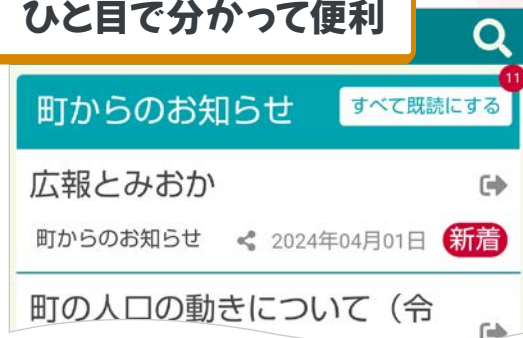

# 町からのお知らせを見よう

町からのお知らせ

## 町からのお知らせ

左図の「町からのお知らせ」ボタンをさわると、町からのお知らせが見られます。災害情報やくらしの情報、イベント情報など、気になる情報がないか確認してみましょう！

ホームページに新しいお知らせが配信されても気が付けない？  
そんな時は、**とみおかアプリにおまかせ！**

プッシュ通知で  
お知らせを  
見逃さない

※お使いの機種により表示が異なる場合がございます。

新着のお知らせが  
ひと目で分かって便利

ホームからも  
見られるっぴ♪