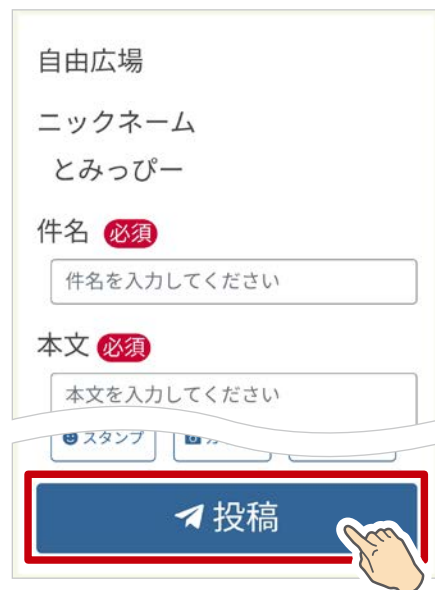

投稿から広がる交流

コミュニティ広場

コミュニティ広場

左図の「コミュニティ広場」ボタンをさわると、アプリを使用している他の方たちと交流することができます。今日の出来事や、趣味のお話、撮影した写真など、自由に投稿ができ、返信もできます。まずは、自由広場へ投稿してみましょう！

とみっぴーメモ

🔍 8

虫眼鏡マークの横の数字は投稿が見られた数字っぴ！
たくさん見てもらえると嬉しいっぴ♪

💬 6

吹き出しのマークは返信があることを表しているっぴ！
どんな返信が付いているか見てみるっぴ♪

👍 4

グッドマークの横の数字はいいね数っぴ！
たくさんいいねがあると嬉しいっぴ♪

アプリについてのお問い合わせ：とみおかアプリサポートセンター 0570-051-030

受付時間：平日 午前9時～午後6時（土日祝・年末年始休業）